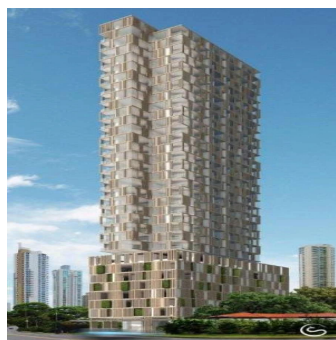

Pentkhaus

# Quartier Del Mar

Singapore, Singapore, Singapore, , , ,

PRODAZHNAYA TSENA

**USD 351000.00**

🏠 120 qm

🏠 5 komnaty

🚗 3 spal'ni

🚿 2 vannyye komnaty

🏠 2 etazhi

📐 2 qm Ploshchad' 📍 2 mesta dlya zemel'nogo uchastka mashin

**Iv?n Carlucci Sucre**

Inversiones Natasha

Panamá, Panama - Mestnoye Vremya

☎ +507 300 1111

Dostupna S: 20.08.2019

Pol: 4