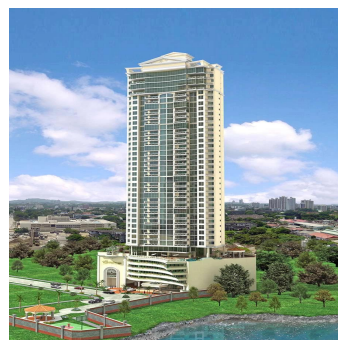

Pentkhaus

Apartments For Sale In Ocean Drive Tower

'''

PRODAZHNAYA TSENA

\$ 490000.00

🏠 222 qm

🏠 6 komnaty

🚗 3 spal'ni

🚿 3 vannyye komnaty

🏢 3 etazhi

📐 3 qm Ploshchad' 📍 3 mesta dlya zemel'nogo uchastka mashin

Iv?n Carlucci Sucre

Inversiones Natasha

Panamá, Panama - Mestnoye Vremya

☎ +507 300 1111

Dostupna S: 20.08.2019