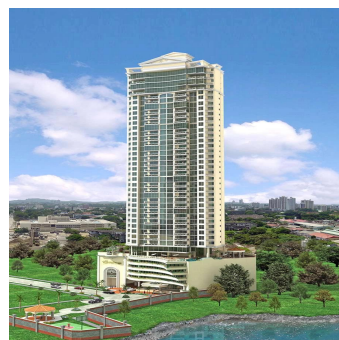

Pentkhaus

Apartments For Sale In Ocean Drive Tower

PRODAZHNAYA TSENA

USD 490000.00

222 qm

6 komnaty

3 spal'ni

3 vannyye komnaty

3 etazhi

3 qm Ploshchad' 3 mesta dlya zemel'nogo uchastka mashin

Iv?n Carlucci Sucre

Inversiones Natasha

Panamá, Panama - Mestnoye Vremya

+507 300 1111

Dostupna S: 20.08.2019

Pol: 4