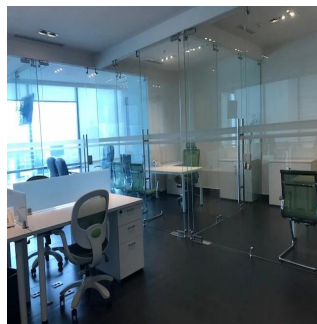

Pentkhaus

Oficina Espaciosa Y Bellamente Amueblada Para Alquilar En La Torre De Negocios Prime Time En La Costa Este

Ukraine, Kyiv, Kyiv, , , ,

YEZHEMESYACHNAYA ARENDA TSENA

\$ 4000.00

144 qm

0 komnaty

0 spal'ni

0 vannyye komnaty

0 etazhi

0 qm Ploshchad' 0 mesta dlya zemel'nogo uchastka mashin

**Teresa Castillo**

Morelli And Family Realty

Panama City, Panama - Mestnoye Vremya

+507 6219-8406

Unidad de 144 mt2, con 5 cubículos, amplio puesto de trabajo para 4 personas, sala de reuniones. Dos baños, cocina y aire acondicionado central. Tiene 3 estacionamientos El edificio cuenta con lujosos acabados en los vestíbulos de cada piso, controles de accesos y seguridad al ingreso el edificio mediante sistemas electrónicos y con sistema de lector digital, puesto de seguridad localizada en el vestíbulo con monitores de circuito cerrado para controlar ingresos y otras áreas del edificio, estacionamientos de visitas, sistema de detección de incendio, seis elevadores, dos escaleras de emergencia con sistemas de presurización, planta eléctrica de emergencia con capacidad para suplir de energía eléctrica todo el edificio.