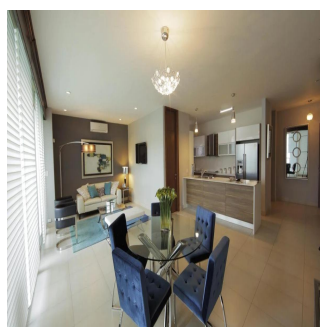

## Parkside Innovadora Torre En Costa Del Este

Ukraine, Kyiv, Kyiv, , , ,

PRODAZHNAYA TSENA

**\$ 325000.00** 102 qm 2 komnaty 1 spal'ni 1 vannyye komnaty 1 etazhi 1 qm Ploshchad'  1 mesta dlya zemel'nogo uchastka mashin**Teresa Castillo**