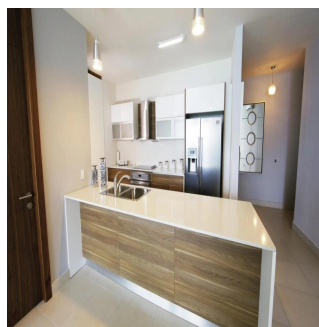

Pentkhaus

Parkside Innovadora Torre En Costa Del Este

Ukraine, Kyiv, Kyiv, , , ,

PRODAZHNAYA TSENA

USD 325000.00 102 qm 2 komnaty 1 spal'ni 1 vannyye komnaty 1 etazhi 1 qm Ploshchad'  1 mesta dlya zemel'nogo uchastka mashin**Teresa Castillo**

Morelli And Family Realty

Panama City, Panama - Mestnoye Vremya

+507 6219-8406

Parkside, una innovadora torre ubicada en la exclusiva zona de Costa del Este en Ciudad de Panamá, que contará con acceso a vías principales como la Avenida Roberto Motta y el Corredor Sur, haciendo que su localización sea todo un privilegio. Torre de 50 pisos con 40 niveles de apartamentos. Ventanas con doble vidrio para ahorro energético y aislamiento acústico. Desde 96m² hasta 125m² de una recámara. Sala/comedor. Baño de visitas. Cocina abierta. Área de lavandería. Balcón.