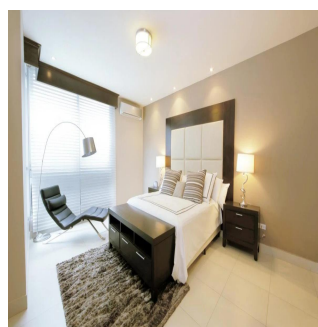

## Parkside Innovadora Torre En Costa Del Este

Ukraine, Kyiv, Kyiv, , , ,

PRODAZHNAYA TSENA

**\$ 325000.00** 102 qm 2 komnaty 1 spal'ni 1 vannyye komnaty 1 etazhi 1 qm Ploshchad'  1 mesta dlya zemel'nogo uchastka mashin**Teresa Castillo**