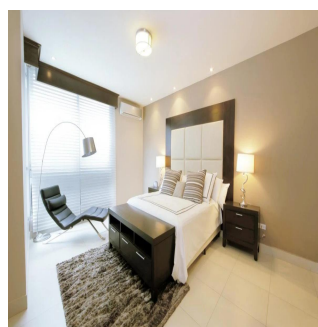

Parkside, una innovadora torre ubicada en la exclusiva zona de Costa del Este en Ciudad de Panamá, que contará con acceso a vías principales como la Avenida Roberto Motta y el Corredor Sur, haciendo que su localización sea todo un privilegio. Torre de 50 pisos con 40 niveles de apartamentos. Ventanas con doble vidrio para ahorro energético y aislamiento acústico. Desde 96m² hasta 125m² de una recámara. Sala/comedor. Baño de visitas. Cocina abierta. Área de lavandería. Balcón.

Dostupna S: 19.08.2019

Pol: 4

Etazhi: 4

God Postroyki: 2017 Avtomobil'nyye Prostranstva: 4

God Postroyki: 2017

Tip: Ofis