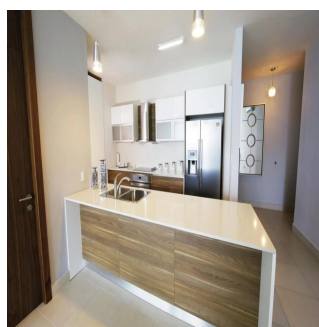

Parkside, una innovadora torre ubicada en la exclusiva zona de Costa del Este en Ciudad de Panamá, que contará con acceso a vías principales como la Avenida Roberto Motta y el Corredor Sur, haciendo que su localización sea todo un privilegio. Torre de 50 pisos con 40 niveles de apartamentos. Ventanas con doble vidrio para ahorro energético y aislamiento acústico. Desde 96m² hasta 125m² de una recámara. Sala/comedor. Baño de visitas. Cocina abierta. Área de lavandería. Balcón.

Dostupna S: 19.08.2019

Pol: 4

Etazhi: 4

God Postroyki: 2017 Avtomobil'nyye Prostranstva: 4

God Postroyki: 2017

Tip: Ofis