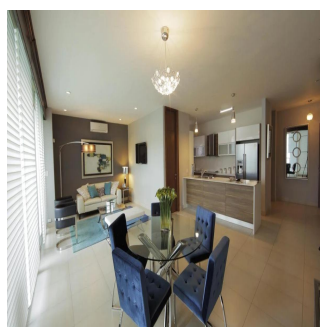

Parkside, una innovadora torre ubicada en la exclusiva zona de Costa del Este en Ciudad de Panamá, que contará con acceso a vías principales como la Avenida Roberto Motta y el Corredor Sur, haciendo que su localización sea todo un privilegio. Torre de 50 pisos con 40 niveles de apartamentos. Ventanas con doble vidrio para ahorro energético y aislamiento acústico. Desde 96m² hasta 125m² de una recámara. Sala/comedor. Baño de visitas. Cocina abierta. Área de lavandería. Balcón.

Dostupna S: 19.08.2019

Pol: 4

Etazhi: 4

God Postroyki: 2017 Avtomobil'nyye Prostranstva: 4

God Postroyki: 2017

Tip: Ofis