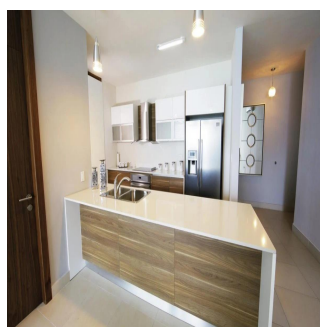

Morelli And Family Realty

Panama City, Panama - Mestnoye Vremya

+507 6219-8406

Parkside, una innovadora torre ubicada en la exclusiva zona de Costa del Este en Ciudad de Panamá, que contará con acceso a vías principales como la Avenida Roberto Motta y el Corredor Sur, haciendo que su localización sea todo un privilegio. Torre de 50 pisos con 40 niveles de apartamentos. Ventanas con doble vidrio para ahorro energético y aislamiento acústico. Desde 96m² hasta 125m² de una recámara. Sala/comedor. Baño de visitas. Cocina abierta. Área de lavandería. Balcón.