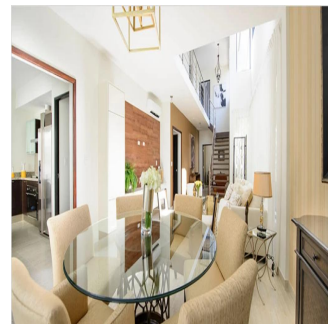

Dostupna S: 19.08.2019

Pol: 4

Etazhi: 4

God Postroyki: 2017 Avtomobil'nyye Prostranstva: 4

God Postroyki: 2017

Tip: Ofis