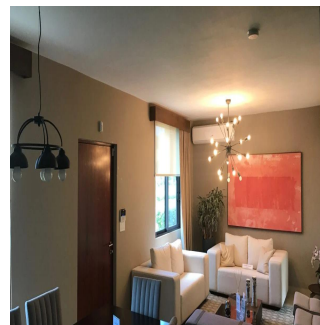

🏠 2 etazhi

📏 2 qm Ploshchad' 📍 2 mesta dlya zemel'nogo uchastka mashin

**Teresa Castillo**

Morelli And Family Realty

Panama City, Panama - Mestnoye Vremya

+507 6219-8406

River Valley Hermosa Casas con exclusivas areas Sociales, desde 258mt 2 a 287mt 2 Hermosas casas de dos niveles Amplia Sala-comedor 3 Recamaras la principal con wakin closet 2.5 baños terraza cocina 2 estacionamiento y con lateral a un tercero Detalles Adicionales 258 mts2: \$479,995.99 263 mts2: \$484,995.00 287 mts2 de 4 Recámaras: \$494,995.00