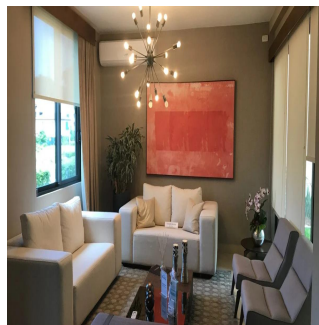

🏠 2 etazhi

📏 2 qm Ploshchad' 📍 2 mesta dlya zemel'nogo uchastka mashin

**Teresa Castillo**

Morelli And Family Realty

Panama City, Panama - Mestnoye Vremya

+507 6219-8406

River Valley Hermosa Casas con exclusivas areas Sociales, desde 258mt 2 a 287mt 2 Hermosas casas de dos niveles Amplia Sala-comedor 3 Recamaras la principal con wakin closet 2.5 baños terraza cocina 2 estacionamiento y con lateral a un tercero Detalles Adicionales 258 mts2: \$479,995.99 263 mts2: \$484,995.00 287 mts2 de 4 Recámaras: \$494,995.00