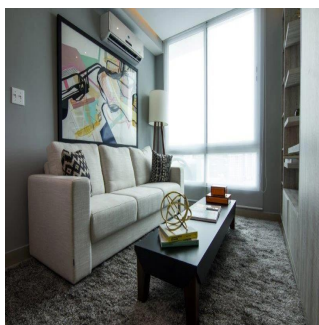

🚿 2 vannyye komnaty

🏢 2 etazhi

📏 2 qm Ploshchad' 📄 2 mesta dlya zemel'nogo uchastka mashin

Teresa Castillo

Morelli And Family Realty

Panama City, Panama - Mestnoye Vremya

+507 6219-8406

Hermoso apartamento de 90 mt2 con 2 Recámaras Amplia Sala comedor Cocina Lavandería El edificio cuenta con garita de seguridad, piscina, gimnasio, salon de eventos