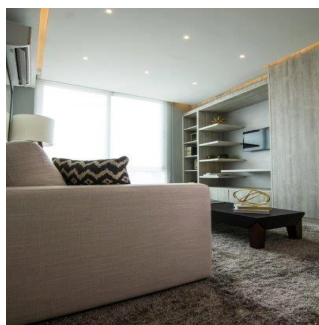

Hermoso apartamento de 90 mt2 con 2 Recámaras Amplia Sala comedor Cocina Lavandería El edificio cuenta con garita de seguridad, piscina, gimnasio, salon de eventos

Dostupna S: 19.08.2019

Pol: 4

Etazhi: 4

God Postroyki: 2017 Avtomobil'nyye Prostranstva: 4

God Postroyki: 2017

Tip: Ofis