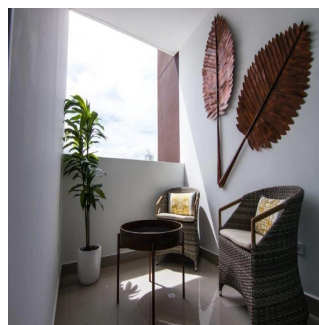

Hermoso apartamento de 90 mt2 con 2 Recámaras Amplia Sala comedor Cocina Lavandería El edificio cuenta con garita de seguridad, piscina, gimnasio, salon de eventos

Dostupna S: 19.08.2019

Pol: 4

Etazhi: 4

God Postroyki: 2017 Avtomobil'nyye Prostranstva: 4

God Postroyki: 2017

Tip: Ofis