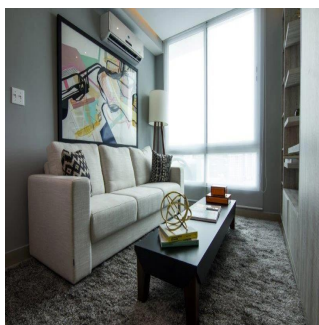

Hermoso apartamento de 90 mt2 con 2 Recámaras Amplia Sala comedor Cocina Lavandería El edificio cuenta con garita de seguridad, piscina, gimnasio, salon de eventos

Dostupna S: 19.08.2019

Pol: 4

Etazhi: 4

God Postroyki: 2017 Avtomobil'nyye Prostranstva: 4

God Postroyki: 2017

Tip: Ofis