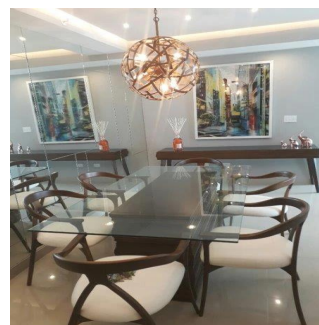

🚿 2 vannyye komnaty

🏢 2 etazhi

📏 2 qm Ploshchad' 📄 2 mesta dlya zemel'nogo uchastka mashin

Teresa Castillo

Morelli And Family Realty

Panama City, Panama - Mestnoye Vremya

+507 6219-8406

Hermoso apartamento de 90 mt2 con 2 Recámaras Amplia Sala comedor Cocina Lavandería El edificio cuenta con garita de seguridad, piscina, gimnasio, salon de eventos