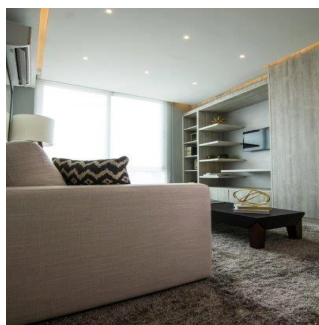

🚿 2 vannyye komnaty

🏢 2 etazhi

📏 2 qm Ploshchad' 📄 2 mesta dlya zemel'nogo uchastka mashin

Teresa Castillo

Morelli And Family Realty

Panama City, Panama - Mestnoye Vremya

+507 6219-8406

Hermoso apartamento de 90 mt2 con 2 Recámaras Amplia Sala comedor Cocina Lavandería El edificio cuenta con garita de seguridad, piscina, gimnasio, salon de eventos