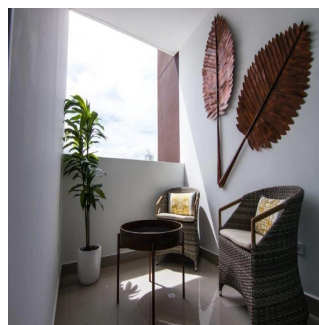

🚿 2 vannyye komnaty

🏢 2 etazhi

📏 2 qm Ploshchad' 📄 2 mesta dlya zemel'nogo uchastka mashin

Teresa Castillo

Morelli And Family Realty

Panama City, Panama - Mestnoye Vremya

+507 6219-8406

Hermoso apartamento de 90 mt2 con 2 Recámaras Amplia Sala comedor Cocina Lavandería El edificio cuenta con garita de seguridad, piscina, gimnasio, salon de eventos