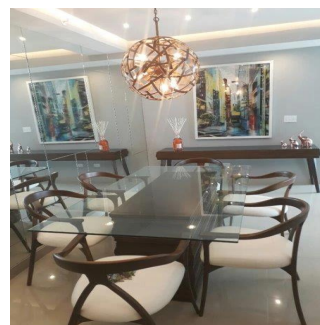

🏢 2 etazhi

📏 2 qm Ploshchad' 📄 2 mesta dlya zemel'nogo uchastka mashin

**Teresa Castillo**

Morelli And Family Realty

Panama City, Panama - Mestnoye Vremya

+507 6219-8406

Hermoso apartamento de 90 mt2 con 2 Recámaras Amplia Sala comedor Cocina Lavandería El edificio cuenta con garita de seguridad, piscina, gimnasio, salon de eventos