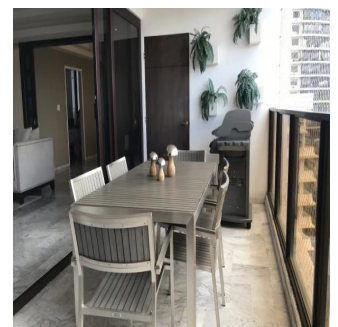

🚿 3 vannyye komnaty

🏢 3 etazhi

📐 3 qm Ploshchad' 📍 3 mesta dlya zemel'nogo uchastka mashin

Padeco Realty

Padeco Realty

Panamá, Panama - Mestnoye Vremya

+507 67814141

se vende apto en la cresta de 420 metros, 3 rec, 3.5 baños, sala, comedor, den, balcón, cocina, lavandería y cuarto y baño de servicio.