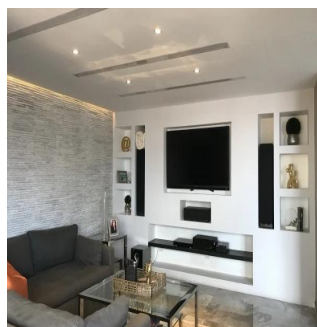

🚿 3 vannyye komnaty

🏢 3 etazhi

📐 3 qm Ploshchad' 📍 3 mesta dlya zemel'nogo uchastka mashin

Padeco Realty

Padeco Realty

Panamá, Panama - Mestnoye Vremya

+507 67814141

se vende apto en la cresta de 420 metros, 3 rec, 3.5 baños, sala, comedor, den, balcón, cocina, lavandería y cuarto y baño de servicio.