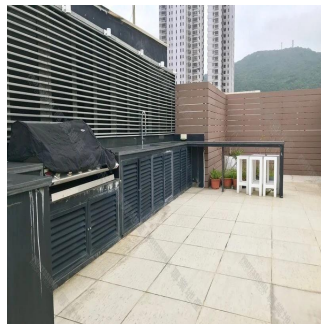

🏗️ 2 etazhi 📐 2 qm Ploshchad' 📐 2 mesta dlya zemel'nogo uchastka mashin

Raymond Lung
Professional Properties Co
Causeway Bay, Hong Kong - Mestnoye Vremya

☎️ +852 90196539

Deposit For Rent: 1 Yezhemesyachnaya Dostupna S: 31.07.2019