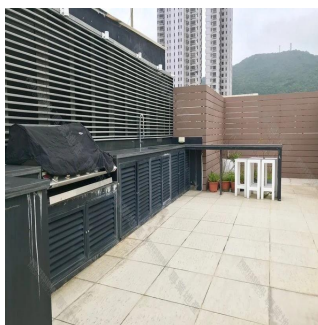

🚗 2 spal'ni

🚿 2 vannyye komnaty

🏢 2 etazhi

📐 2 qm Ploshchad' 📍 2 mesta dlya zemel'nogo uchastka mashin

**Raymond Lung**

Professional Properties Co

Causeway Bay, Hong Kong - Mestnoye Vremya

+852 90196539