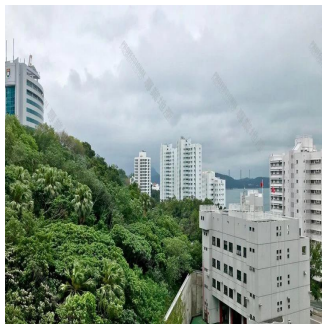

2 etazhi 2 qm Ploshchad' 2 mesta dlya zemel'nogo uchastka mashin

Raymond Lung
Professional Properties Co
Causeway Bay, Hong Kong - Mestnoye Vremya

+852 90196539

Deposit For Rent: 1 Yezhemesyachnaya Dostupna S: 31.07.2019