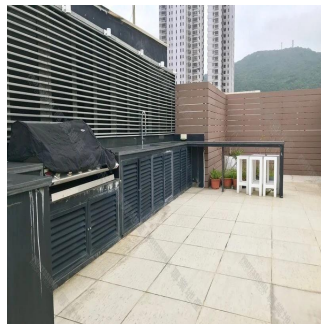

2 etazhi 2 qm Ploshchad' 2 mesta dlya zemel'nogo uchastka mashin

Raymond Lung
Professional Properties Co
Causeway Bay, Hong Kong - Mestnoye Vremya

+852 90196539

Deposit For Rent: 1 Yezhemesyachnaya Dostupna S: 31.07.2019