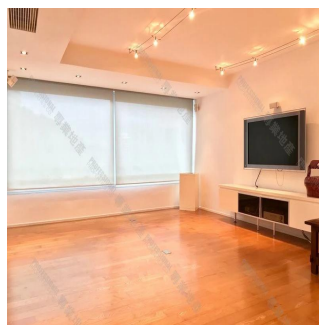

🚗 2 spal'ni

🚿 2 vannyye komnaty

🏢 2 etazhi

📐 2 qm Ploshchad' 📍 2 mesta dlya zemel'nogo uchastka mashin

**Raymond Lung**

Professional Properties Co

Causeway Bay, Hong Kong - Mestnoye Vremya

+852 90196539