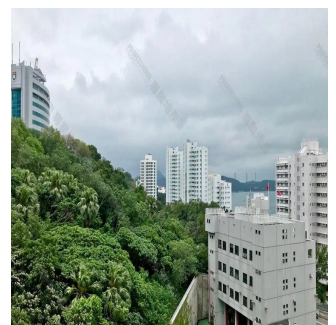

🚗 2 spal'ni

🚿 2 vannyye komnaty

🏢 2 etazhi

📐 2 qm Ploshchad' 📍 2 mesta dlya zemel'nogo uchastka mashin

**Raymond Lung**

Professional Properties Co

Causeway Bay, Hong Kong - Mestnoye Vremya

+852 90196539