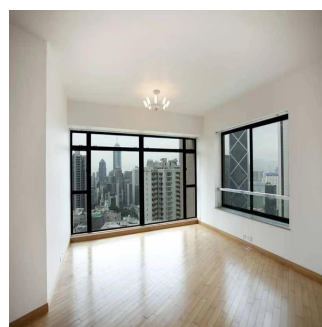

🚿 2 vannyye komnaty

🏠 2 etazhi

📐 2 qm Ploshchad' 📌 2 mesta dlya zemel'nogo uchastka mashin

Victoria Allan

Habitat Property

Central, Hong Kong - Mestnoye Vremya

+852 9779 0233

Dostupna S: 26.07.2019