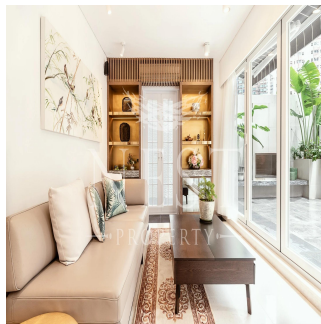

🏗️ 1 etazhi 📐 1 qm Ploshchad' 📍 1 mesta dlya zemel'nogo uchastka mashin

Naomi Budden
Nest Property
Sheung Wan, Hong Kong - Mestnoye Vremya

☎️ +852 3689 7523

FEATURES: Terrace

Dostupna S: 22.07.2019

Pol: 4 Etazhi: 4 God Postroyki: 2017 Avtomobil'nyye Prostranstva: 4 God Postroyki: 2017 Tip: Ofis