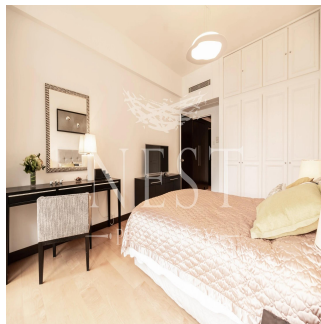

3 etazhi 3 qm Ploshchad' 3 mesta dlya zemel'nogo uchastka mashin

Naomi Budden
Nest Property
Sheung Wan, Hong Kong - Mestnoye Vremya

+852 3689 7523

FEATURES: Balcony, Car Park

Dostupna S: 22.07.2019

Pol: 4 Etazhi: 4 God Postroyki: 2017 Avtomobil'nyye Prostranstva: 4 God Postroyki: 2017 Tip: Ofis