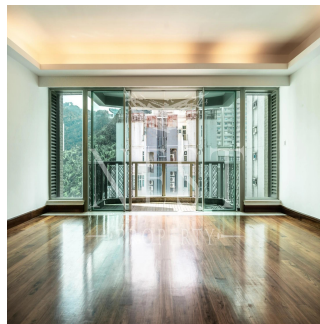

🏢 3 etazhi 📐 3 qm Ploshchad' 📍 3 mesta dlya zemel'nogo uchastka mashin

Naomi Budden
Nest Property
Sheung Wan, Hong Kong - Mestnoye Vremya

☎ +852 3689 7523

FEATURES:

Balcony, Helper's Room, Car Park

Dostupna S: 22.07.2019