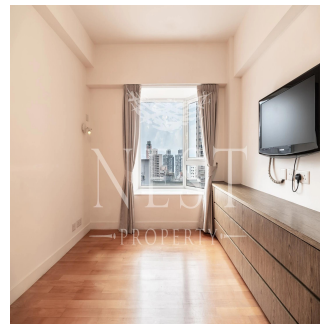

🏠 2 etazhi

📐 2 qm Ploshchad' 📐 2 mesta dlya zemel'nogo uchastka mashin

**Naomi Budden**

Nest Property

Sheung Wan, Hong Kong - Mestnoye Vremya

+852 3689 7523

**FEATURES:**

Rooftop