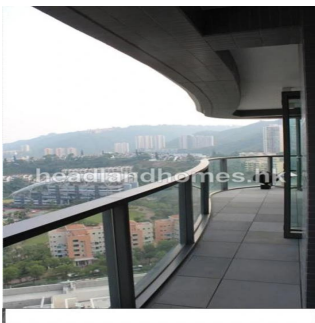

2 etazhi

2 qm Ploshchad' 2 mesta dlya zemel'nogo uchastka mashin

**Charles King**

Headland Homes Hong Kong

Lantau, Hong Kong - Mestnoye Vremya

+852 6140 7971

Dostupna S: 22.07.2019

Pol: 4