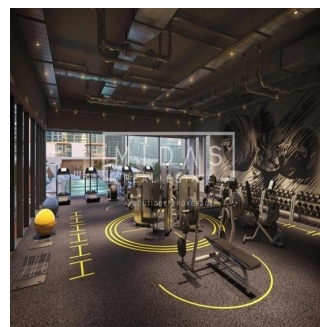

🚿 1 vannyye komnaty

🏠 1 etazhi

📐 1 qft Ploshchad' 📍 1 mesta dlya zemel'nogo uchastka mashin

Tara Goldberg

Panama Luxury Living

Panamá, Panama - Mestnoye Vremya

+507 6459-4848

De nieuw gebouwde Studio One is voorbestemd om een stellaire aanvulling te zijn op de skyline van Dubai Marina. Verspreid over 31 verdiepingen, is Studio One ontworpen voor de jonge professionals, de millennials, de eerste keer huiseigenaren en slimme investeerders die op zoek zijn naar een aantrekkelijk rendement. Deze moderne ontwikkeling biedt woningen met studio's, appartementen met één slaapkamer en een select aantal woningen met twee slaapkamers. De zorgvuldig geplande woningen zijn voorzien van ramen over de volle lengte en een zeer efficiënte indeling. Twee niveaus van een speciale ondergrondse parkeergarage, een adembenemend zwembad en een gunstig gelegen winkelcentrum op de begane grond zijn enkele van de voorzieningen waarvan de bewoners zullen genieten.