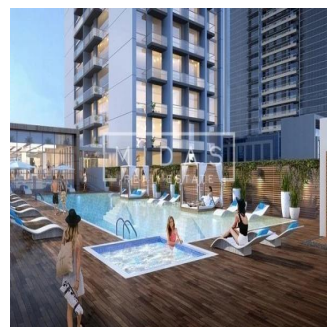

🚿 1 vannyye komnaty

🏠 1 etazhi

📐 1 qft Ploshchad' 📍 1 mesta dlya zemel'nogo uchastka mashin

Tara Goldberg

Panama Luxury Living

Panamá, Panama - Mestnoye Vremya

+507 6459-4848

De nieuw gebouwde Studio One is voorbestemd om een stellaire aanvulling te zijn op de skyline van Dubai Marina. Verspreid over 31 verdiepingen, is Studio One ontworpen voor de jonge professionals, de millennials, de eerste keer huiseigenaren en slimme investeerders die op zoek zijn naar een aantrekkelijk rendement. Deze moderne ontwikkeling biedt woningen met studio's, appartementen met één slaapkamer en een select aantal woningen met twee slaapkamers. De zorgvuldig geplande woningen zijn voorzien van ramen over de volle lengte en een zeer efficiënte indeling. Twee niveaus van een speciale ondergrondse parkeergarage, een adembenemend zwembad en een gunstig gelegen winkelcentrum op de begane grond zijn enkele van de voorzieningen waarvan de bewoners zullen genieten.