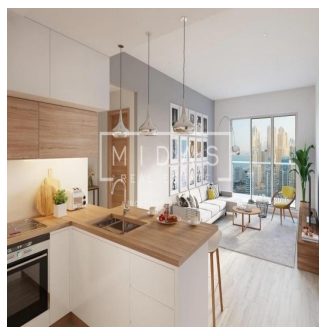

🚿 1 vannyye komnaty

🏠 1 etazhi

📐 1 qft Ploshchad' 📍 1 mesta dlya zemel'nogo uchastka mashin

Tara Goldberg

Panama Luxury Living

Panamá, Panama - Mestnoye Vremya

+507 6459-4848

De nieuw gebouwde Studio One is voorbestemd om een stellaire aanvulling te zijn op de skyline van Dubai Marina. Verspreid over 31 verdiepingen, is Studio One ontworpen voor de jonge professionals, de millennials, de eerste keer huiseigenaren en slimme investeerders die op zoek zijn naar een aantrekkelijk rendement. Deze moderne ontwikkeling biedt woningen met studio's, appartementen met één slaapkamer en een select aantal woningen met twee slaapkamers. De zorgvuldig geplande woningen zijn voorzien van ramen over de volle lengte en een zeer efficiënte indeling. Twee niveaus van een speciale ondergrondse parkeergarage, een adembenemend zwembad en een gunstig gelegen winkelcentrum op de begane grond zijn enkele van de voorzieningen waarvan de bewoners zullen genieten.