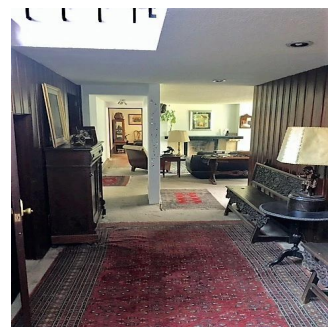

6 vannyye komnaty

6 etazhi

6 qm Ploshchad' 6 mesta dlya zemel'nogo uchastka mashin

Pilar Cattori

Inmobiliaria Cattori

Ciudad de México, Mexico - Mestnoye Vremya

+52 (55)55502946

Ubicada en la mejor zona de la Colonia, ideal para remodelar! Consta de 4 recámaras, 6 baños, 1 medio baño, desayunador, estudio, sala de tv, sala, comedor, cocina, áreas de servicio, jardín de 250 m2 y 3 estacionamientos.