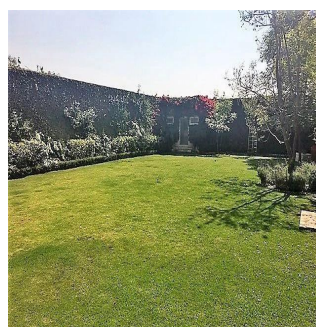

 3 vannyye komnaty

 3 etazhi

 3 qm Ploshchad'  3 mesta dlya zemel'nogo uchastka mashin

Pilar Cattori

Inmobiliaria Cattori

Ciudad de México, Mexico - Mestnoye Vremya

+52 (55)55502946

Espectacular residencia de una sola planta, techos altos y precioso jardín! Consta de vestíbulo de entrada, sala y comedor a doble altura con amplios ventanales con salida a la terraza y al jardín, family muy acogedor, cocina equipada, 3 recámaras cada una con baño y vestidor, amplio estudio muy iluminado y preciosa vista al jardín, cuarto de lavado, 2 cuartos de servicio y 4 estacionamientos techados.