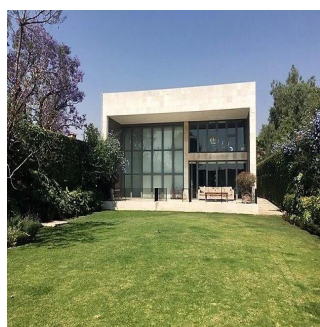

 3 vannyye komnaty

 3 etazhi

 3 qm Ploshchad'  3 mesta dlya zemel'nogo uchastka mashin

Pilar Cattori

Inmobiliaria Cattori

Ciudad de México, Mexico - Mestnoye Vremya

+52 (55)55502946

Espectacular residencia de una sola planta, techos altos y precioso jardín! Consta de vestíbulo de entrada, sala y comedor a doble altura con amplios ventanales con salida a la terraza y al jardín, family muy acogedor, cocina equipada, 3 recámaras cada una con baño y vestidor, amplio estudio muy iluminado y preciosa vista al jardín, cuarto de lavado, 2 cuartos de servicio y 4 estacionamientos techados.