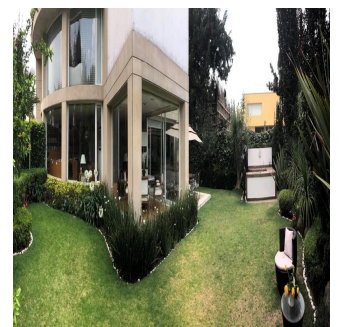

Pentkhaus

Venta Preciosa Residencia En Fraccionamiento El Bosque

Panama, Panama, Panama City, , , ,

PRODAZHNAYA TSENA

USD 2950000.00

🏠 900 qm

🏠 9 komnaty

🛏️ 4 spal'ni

🚿 5 vannyye komnaty

🏠 5 etazhi

📐 5 qm Ploshchad' 📐 5 mesta dlya zemel'nogo uchastka mashin

**Pilar Cattori**

Inmobiliaria Cattori

Ciudad de México, Mexico - Mestnoye Vremya

+52 (55)55502946

Espectacular residencia en el exclusivo fraccionamiento "El Bosque", con excelente proyecto, ¡amplios espacios y acabados de súper lujo! Con calefacción y sistema inteligente de iluminación. Consta de recibidor, sala y comedor con salida a precioso jardín, antecomedor, family con salida a un segundo jardín con terraza, estudio, sala de tv, 4 recámaras, cada una con baño y vestidor, gimnasio con jacuzzi y sauna. Dos cuartos de servicio, cuarto de choferes con baño, 6 estacionamientos techados y bodega.