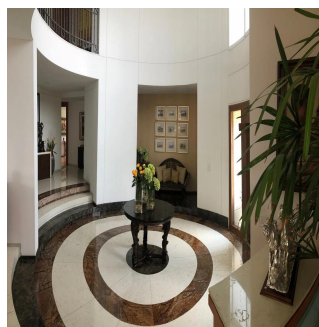

Pentkhaus

Venta Preciosa Residencia En Fraccionamiento El Bosque

Panama, Panama, Panama City, , , ,

PRODAZHNAYA TSENA

USD 2950000.00

🏠 900 qm

🏠 9 komnaty

🛏️ 4 spal'ni

🚿 5 vannyye komnaty

🏠 5 etazhi

📐 5 qm Ploshchad' 📐 5 mesta dlya zemel'nogo uchastka mashin

**Pilar Cattori**

Inmobiliaria Cattori

Ciudad de México, Mexico - Mestnoye Vremya

+52 (55)55502946

Espectacular residencia en el exclusivo fraccionamiento "El Bosque", con excelente proyecto, ¡amplios espacios y acabados de súper lujo! Con calefacción y sistema inteligente de iluminación. Consta de recibidor, sala y comedor con salida a precioso jardín, antecomedor, family con salida a un segundo jardín con terraza, estudio, sala de tv, 4 recámaras, cada una con baño y vestidor, gimnasio con jacuzzi y sauna. Dos cuartos de servicio, cuarto de choferes con baño, 6 estacionamientos techados y bodega.