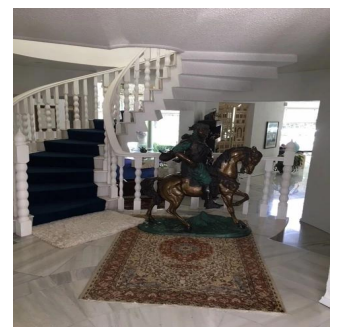

Pentkhaus

Venta Espectacular Residencia En El Fraccionamiento El Bosque

Panama, Panamá, Panamá, , , ,

PRODAZHNAYA TSENA

\$ 3000000.00

 873 qm

 8 komnaty

 4 spal'ni

 4 vannyye komnaty

 4 etazhi

 4 qm Ploshchad'  4 mesta dlya zemel'nogo uchastka mashin

Pilar Cattori

Inmobiliaria Cattori

Ciudad de México, Mexico - Mestnoye Vremya

+52 (55)55502946

Espectacular residencia en uno de los fraccionamientos más exclusivos del sur de la Ciudad con estricta vigilancia y magníficos servicios. La casa tiene un proyecto muy funcional y majestuoso, con dobles alturas, amplios ventanales, techos con alabastro y candiles austriacos. En planta baja consta de recibidor, estudio, sala principal a doble altura con amplios ventanales y precioso candil, amplio comedor por separado, desayunador, cocina equipada, family, medio baño, sala informal con grandes ventanales y doble altura y salón de juegos con bar. En planta alta, master suite con sala, baño y amplio vestidor y 3 recámaras adicionales con baño cada una. En el exterior, tiene jardín y terraza con asador y 8 lugares de estacionamiento. Se entrega con muebles empotrados, candiles y con algunos muebles.