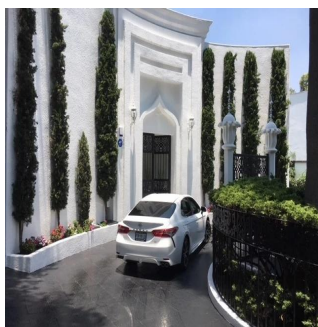

Pentkhaus

Venta Espectacular Residencia En El Fraccionamiento El Bosque

Panama, Panamá, Panamá, , , ,

PRODAZHNAYA TSENA

\$ 3000000.00

 873 qm

 8 komnaty

 4 spal'ni

 4 vannyye komnaty

 4 etazhi

 4 qm Ploshchad'  4 mesta dlya zemel'nogo uchastka mashin

Pilar Cattori

Inmobiliaria Cattori

Ciudad de México, Mexico - Mestnoye Vremya

+52 (55)55502946

Espectacular residencia en uno de los fraccionamientos más exclusivos del sur de la Ciudad con estricta vigilancia y magníficos servicios. La casa tiene un proyecto muy funcional y majestuoso, con dobles alturas, amplios ventanales, techos con alabastro y candiles austriacos. En planta baja consta de recibidor, estudio, sala principal a doble altura con amplios ventanales y precioso candil, amplio comedor por separado, desayunador, cocina equipada, family, medio baño, sala informal con grandes ventanales y doble altura y salón de juegos con bar. En planta alta, master suite con sala, baño y amplio vestidor y 3 recámaras adicionales con baño cada una. En el exterior, tiene jardín y terraza con asador y 8 lugares de estacionamiento. Se entrega con muebles empotrados, candiles y con algunos muebles.