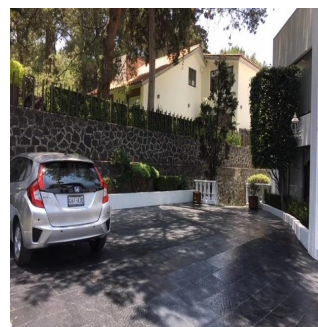

Pentkhaus

Venta Espectacular Residencia En El Fraccionamiento El Bosque

Panama, Panamá, Panamá, , , ,

PRODAZHNAYA TSENA

\$ 3000000.00

 873 qm

 8 komnaty

 4 spal'ni

 4 vannyye komnaty

 4 etazhi

 4 qm Ploshchad'  4 mesta dlya zemel'nogo uchastka mashin

Pilar Cattori

Inmobiliaria Cattori

Ciudad de México, Mexico - Mestnoye Vremya

+52 (55)55502946

Espectacular residencia en uno de los fraccionamientos más exclusivos del sur de la Ciudad con estricta vigilancia y magníficos servicios. La casa tiene un proyecto muy funcional y majestuoso, con dobles alturas, amplios ventanales, techos con alabastro y candiles austriacos. En planta baja consta de recibidor, estudio, sala principal a doble altura con amplios ventanales y precioso candil, amplio comedor por separado, desayunador, cocina equipada, family, medio baño, sala informal con grandes ventanales y doble altura y salón de juegos con bar. En planta alta, master suite con sala, baño y amplio vestidor y 3 recámaras adicionales con baño cada una. En el exterior, tiene jardín y terraza con asador y 8 lugares de estacionamiento. Se entrega con muebles empotrados, candiles y con algunos muebles.