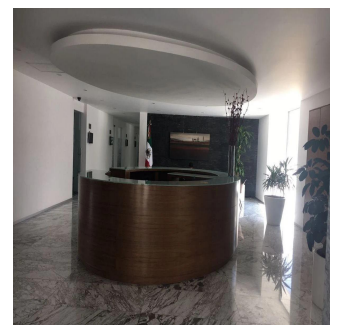

 0 etazhi

 0 qm Ploshchad'  0 mesta dlya zemel'nogo uchastka mashin

**Pilar Cattori**

Inmobiliaria Cattori

Ciudad de México, Mexico - Mestnoye Vremya

+52 (55)55502946

Un vanguardista edificio triple AAA y de alta tecnología, con excelente ubicación y rápidas vías de comunicación a la Avenida Reforma, el Circuito Interior y el Río San Joaquín. El edificio cuenta con muchos servicios y un centro comercial, estricta vigilancia las 24 horas, servicio de valet parking para los visitantes, sistema de control de acceso, sala VIP, terrazas, salas de reuniones equipadas, ¡y mucho más! La oficina se encuentra en un edificio gris para adaptarse a sus necesidades y tiene 40 plazas de aparcamiento propias. También se puede vender por partes: la fracción A de 370M2 con 12 plazas de aparcamiento por 1.370.463,29 dólares y la fracción B de 843M2 con 28 plazas de aparcamiento por 3.116.423,23 dólares.