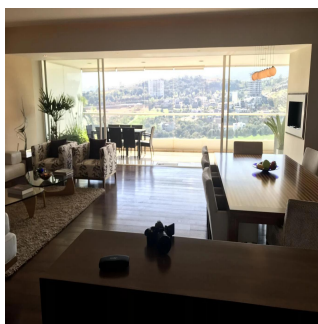

+52 55 1766 5789

ofrece un elevador al piso, un gran salón y comedor, hermoso lambrin y pisos de madera natural, desde la sala de estar se puede acceder al estudio independiente Bar & cinema. Impresionante terraza panorámica de 50 m2 con salón y comedor exterior, hermosa vista del campo de golf. Cocina con comodo desayunador, lavadero y dormitorio de servicio con baño. El área privada es independiente y ofrece: baño de visitas, área de TV familiar, pequeña oficina, 3 habitaciones con baño y vestidor, habitación principal con amplio vestidor, baño con vapor, hidromasaje y área de gimnasio, una bonita vista al oeste con terraza. · Cubrió 3 estacionamientos, áreas comunes con piscina, squash, gimnasio. Ideal ejecutivo o expatriado. Se alquila con o sin muebles.