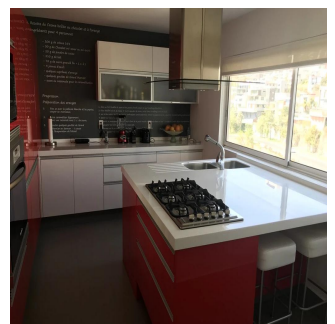

+52 55 1766 5789

ofrece un elevador al piso, un gran salón y comedor, hermoso lambrin y pisos de madera natural, desde la sala de estar se puede acceder al estudio independiente Bar & cinema. Impresionante terraza panorámica de 50 m2 con salón y comedor exterior, hermosa vista del campo de golf. Cocina con comodo desayunador, lavadero y dormitorio de servicio con baño. El área privada es independiente y ofrece: baño de visitas, área de TV familiar, pequeña oficina, 3 habitaciones con baño y vestidor, habitación principal con amplio vestidor, baño con vapor, hidromasaje y área de gimnasio, una bonita vista al oeste con terraza. · Cubrió 3 estacionamientos, áreas comunes con piscina, squash, gimnasio. Ideal ejecutivo o expatriado. Se alquila con o sin muebles.