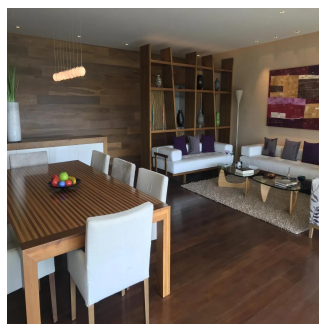

+52 55 1766 5789

ofrece un elevador al piso, un gran salón y comedor, hermoso lambrin y pisos de madera natural, desde la sala de estar se puede acceder al estudio independiente Bar & cinema. Impresionante terraza panorámica de 50 m2 con salón y comedor exterior, hermosa vista del campo de golf. Cocina con comodo desayunador, lavadero y dormitorio de servicio con baño. El área privada es independiente y ofrece: baño de visitas, área de TV familiar, pequeña oficina, 3 habitaciones con baño y vestidor, habitación principal con amplio vestidor, baño con vapor, hidromasaje y área de gimnasio, una bonita vista al oeste con terraza. · Cubrió 3 estacionamientos, áreas comunes con piscina, squash, gimnasio. Ideal ejecutivo o expatriado. Se alquila con o sin muebles.