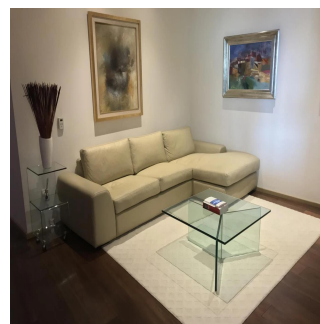

+52 55 1766 5789

ofrece un elevador al piso, un gran salón y comedor, hermoso lambrin y pisos de madera natural, desde la sala de estar se puede acceder al estudio independiente Bar & cinema. Impresionante terraza panorámica de 50 m2 con salón y comedor exterior, hermosa vista del campo de golf. Cocina con comodo desayunador, lavadero y dormitorio de servicio con baño. El área privada es independiente y ofrece: baño de visitas, área de TV familiar, pequeña oficina, 3 habitaciones con baño y vestidor, habitación principal con amplio vestidor, baño con vapor, hidromasaje y área de gimnasio, una bonita vista al oeste con terraza. · Cubrió 3 estacionamientos, áreas comunes con piscina, squash, gimnasio. Ideal ejecutivo o expatriado. Se alquila con o sin muebles.