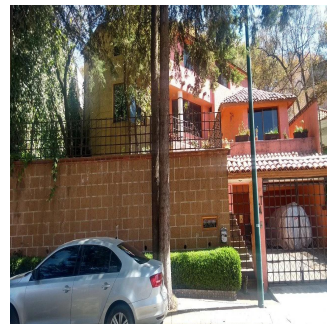

Pentkhaus

Residencial Condado De Sayavedra

Panama, Panamá, Panamá, , , ,

PRODAZHNAYA TSENA

\$ 393400.00

qm

7 komnaty

3 spal'ni

4 vannyye komnaty

4 etazhi

4 qm Ploshchad' 4 mesta dlya zemel'nogo uchastka mashin

Tu Buen Ra?z
 Tu Buen Ra?z
 Ciudad de México, Mexico - Mestnoye Vremya

+52 (55)- 7316-0206

Casa Residencial Plus de Venta Viva en 'El Fraccionamiento más seguro del País' El C4 de Sayavedra con 240 cámaras vigilando es un búnker de la organización vecinal. 3 recámaras 2 estudios 4 baños 4 estacionamientos