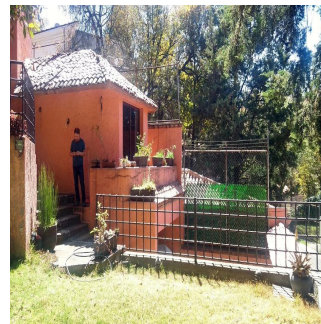

Pentkhaus

Residencial Condado De Sayavedra

Panama, Panamá, Panamá, , , ,

PRODAZHNAYA TSENA

$ 393400.00

qm

7 komnaty

3 spal'ni

4 vannyye komnaty

4 etazhi

4 qm Ploshchad' 4 mesta dlya zemel'nogo uchastka mashin

Tu Buen Ra?z
Tu Buen Ra?z
Ciudad de México, Mexico - Mestnoye Vremya

+52 (55)- 7316-0206

Casa Residencial Plus de Venta Viva en 'El Fraccionamiento más seguro del País' El C4 de Sayavedra con 240 cámaras vigilando es un búnker de la organización vecinal. 3 recámaras 2 estudios 4 baños 4 estacionamientos

Dostupna S: 29.08.2019

Pol: 4

Etazhi: 4

God Postroyki: 2017 Avtomobil'nyye Prostranstva: 4

God Postroyki: 2017

Tip: Ofis