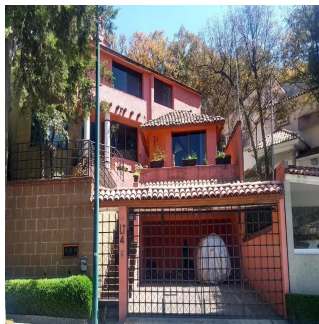

Pentkhaus

Residencial Condado De Sayavedra

Panama, Panamá, Panamá, , , ,

PRODAZHNAYA TSENA

\$ 393400.00

qm

7 komnaty

3 spal'ni

4 vannyye komnaty

4 etazhi

4 qm Ploshchad' 4 mesta dlya zemel'nogo uchastka mashin

Tu Buen Ra?z
 Tu Buen Ra?z
 Ciudad de México, Mexico - Mestnoye Vremya

+52 (55)- 7316-0206

Casa Residencial Plus de Venta Viva en 'El Fraccionamiento más seguro del País' El C4 de Sayavedra con 240 cámaras vigilando es un búnker de la organización vecinal. 3 recámaras 2 estudios 4 baños 4 estacionamientos