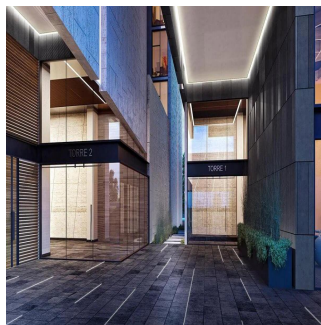

Pentkhaus

Departamento Residencial Plus En Hacienda El Ciervo

Panama, Panamá, Panamá, Mediterráneo, Hacie, 52763,

PRODAZHNAYA TSENA

$ 437500.00

qm

6 komnaty

3 spal'ni

3 vannyye komnaty

3 etazhi

3 qm Ploshchad' 3 mesta dlya zemel'nogo uchastka mashin

Tu Buen Ra?z
Tu Buen Ra?z
Ciudad de México, Mexico - Mestnoye Vremya

+52 (55)- 7316-0206

Exclusividad Gym Salón de usos multiples Ludoteca Jardín

Dostupna S: 29.08.2019

Pol: 4

Etazhi: 4

God Postroyki: 2017 Avtomobil'nyye Prostranstva: 4

God Postroyki: 2017

Tip: Ofis