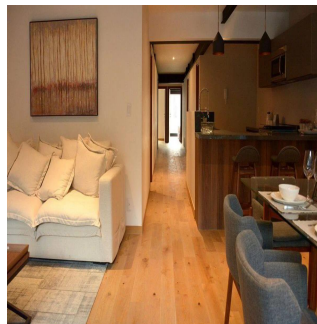

Pentkhaus

Departamento Residencial Plus En Col.polanco

Panama, Panamá, Panamá, , , ,

PRODAZHNAYA TSENA

$ 672200.00

168 qm

0 komnaty

0 spal'ni

0 vannyye komnaty

0 etazhi

0 qm Ploshchad' 0 mesta dlya zemel'nogo uchastka mashin

TuBuenRaíz

Tu Buen Ra?z

Tu Buen Ra?z

Ciudad de México, Mexico - Mestnoye Vremya

+52 (55)- 7316-0206

Gracias a su ubicación y equipamiento urbano, la colonia Polanco es la idónea para invertir en una propiedad, pues su plusvalía siempre va al alza. Es un edificio que representa el lujo y el confort ciudadano. Los amplios departamentos cuentan con ventanales que te permiten disfrutar la vista de una de las zonas más hermosas de México.

Dostupna S: 29.08.2019

Pol: 4

Etazhi: 4

God Postroyki: 2017 Avtomobil'nyye Prostranstva: 4

God Postroyki: 2017

Tip: Ofis