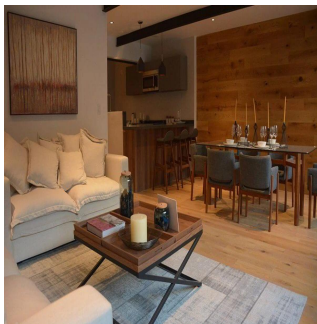

Pentkhaus

Departamento Residencial Plus En Col.polanco

Panama, Panamá, Panamá, , , ,

PRODAZHNAYA TSENA

$ 672200.00

168 qm

0 komnaty

0 spal'ni

0 vannyye komnaty

0 etazhi

0 qm Ploshchad' 0 mesta dlya zemel'nogo uchastka mashin

TuBuenRaíz

Tu Buen Ra?z

Tu Buen Ra?z

Ciudad de México, Mexico - Mestnoye Vremya

+52 (55)- 7316-0206

Gracias a su ubicación y equipamiento urbano, la colonia Polanco es la idónea para invertir en una propiedad, pues su plusvalía siempre va al alza. Es un edificio que representa el lujo y el confort ciudadano. Los amplios departamentos cuentan con ventanales que te permiten disfrutar la vista de una de las zonas más hermosas de México.

Dostupna S: 29.08.2019

Pol: 4

Etazhi: 4

God Postroyki: 2017 Avtomobil'nyye Prostranstva: 4

God Postroyki: 2017

Tip: Ofis