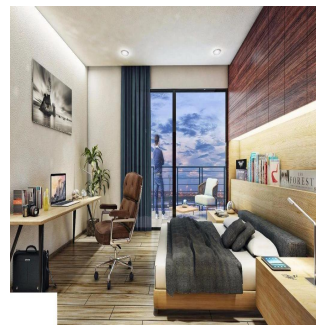

### Jcm Bienes Ra?ces

Jcm Bienes Ra?ces

Naucalpan de Juárez, Mexico - Mestnoye Vremya

+52 55 8421 5859

Es un proyecto que consta de 6 departamentos y 2 penthouse que van desde los 135.28 m2 hasta los 181.74 m2 desarrollados en 4 niveles. Precios desde US\$453,422.06 los US\$550,790.95 -Los departamentos cuentan con: Recamara principal con vestidor y baño completo, 1 recamara secundaria con closet de guardado, baño completo, estancia- comedor, cocina y área de lavado. -Los Penthouse cuentan con: Recámara principal con vestidor y baño completo, recamara secundaria con closet de guardado, baño completo, opcion a tercer recámara, family room, estancia- comedor, cocina, 1/2 baño, area de servicio y terraza. Fecha de entrega: Agosto 2019 más 3 meses de prórroga. 2 Roof Garden privados de 87 m2 y 122 m2. Tiene estacionamiento en un semisótano con capacidad total de 12 autos. Cerca del Ángel de la Independencia y Plaza de las Estrellas.