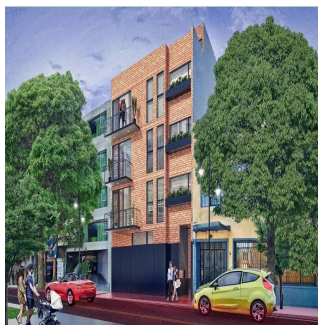

Pentkhaus

### Jcm Bienes Ra?ces

Jcm Bienes Ra?ces

Naucalpan de Juárez, Mexico - Mestnoye Vremya

+52 55 8421 5859

Es un proyecto que consta de 6 departamentos y 2 penthouse que van desde los 135.28 m2 hasta los 181.74 m2 desarrollados en 4 niveles. Precios desde US\$453,422.06 los US\$550,790.95 -Los departamentos cuentan con: Recamara principal con vestidor y baño completo, 1 recamara secundaria con closet de guardado, baño completo, estancia- comedor, cocina y área de lavado. -Los Penthouse cuentan con: Recámara principal con vestidor y baño completo, recamara secundaria con closet de guardado, baño completo, opcion a tercer recámara, family room, estancia- comedor, cocina, 1/2 baño, area de servicio y terraza. Fecha de entrega: Agosto 2019 más 3 meses de prórroga. 2 Roof Garden privados de 87 m2 y 122 m2. Tiene estacionamiento en un semisótano con capacidad total de 12 autos. Cerca del Ángel de la Independencia y Plaza de las Estrellas.