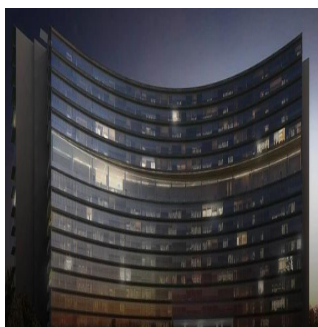

Pentkhaus

Departamentos En Zona Exclusiva En Guadalajara

Panama, Panama, Panama, , , 44670,

PRODAZHNAYA TSENA

\$ 564700.00

 258 qm

 9 komnaty

 4 spal'ni

 5 vannyye komnaty

 5 etazhi

 5 qm Ploshchad'  5 mesta dlya zemel'nogo uchastka mashin

Jcm Bienes Ra?ces

Jcm Bienes Ra?ces

Naucalpan de Juárez, Mexico - Mestnoye Vremya

+52 55 8421 5859

Nuevo departamento amplio en Prados Providencia. De 258 m2, cuenta con sala comedor, cocina, 4 recámaras, 5.5 baños y 2 estacionamientos. Departamentos con excelentes acabados de 4 recámaras, 5.5 baños, Family Room, Cocina Equipada, Cuarto de Servicio, con 2 Cajones de Estacionamiento Lobby de Acceso, 4 Sótanos de Estacionamientos, Caseta de Vigilancia. Amenidades ubicadas en el piso 11 de la Torre: Salón de Eventos, Gimnasio equipado, Alberca Techada, Terraza Panorámica, Salas Lounge, Kids Club, Baños con Regaderas, Vestidores. Desarrollo de Usos Mixtos (Habitacional - Oficinas y/o Comercial) en 3 Fases con un total de 320 Departamentos.