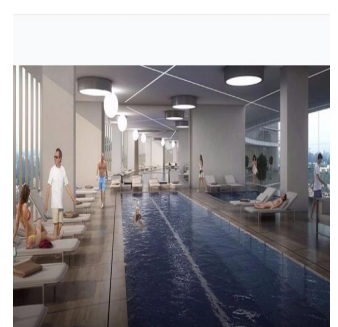

 5 vannyye komnaty

 5 etazhi

 5 qm Ploshchad'  5 mesta dlya zemel'nogo uchastka mashin

Jcm Bienes Ra?ces

Jcm Bienes Ra?ces

Naucalpan de Juárez, Mexico - Mestnoye Vremya

+52 55 8421 5859

Nuevo departamento amplio en Prados Providencia. De 258 m2, cuenta con sala comedor, cocina, 4 recámaras, 5.5 baños y 2 estacionamientos. Departamentos con excelentes acabados de 4 recámaras, 5.5 baños, Family Room, Cocina Equipada, Cuarto de Servicio, con 2 Cajones de Estacionamiento Lobby de Acceso, 4 Sótanos de Estacionamientos, Caseta de Vigilancia. Amenidades ubicadas en el piso 11 de la Torre: Salón de Eventos, Gimnasio equipado, Alberca Techada, Terraza Panorámica, Salas Lounge, Kids Club, Baños con Regaderas, Vestidores. Desarrollo de Usos Mixtos (Habitacional - Oficinas y/o Comercial) en 3 Fases con un total de 320 Departamentos.