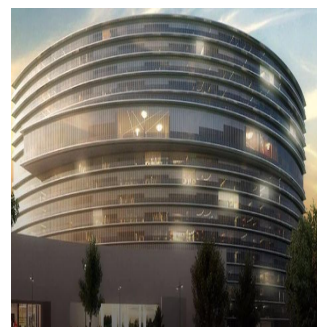

Pentkhaus

Departamentos En Zona Exclusiva En Guadalajara

Panama, Panama, Panama, , , 44670,

PRODAZHNAYA TSENA

\$ 564700.00

 258 qm

 9 komnaty

 4 spal'ni

 5 vannyye komnaty

 5 etazhi

 5 qm Ploshchad'  5 mesta dlya zemel'nogo uchastka mashin

Jcm Bienes Ra?ces

Jcm Bienes Ra?ces

Naucalpan de Juárez, Mexico - Mestnoye Vremya

+52 55 8421 5859

Nuevo departamento amplio en Prados Providencia. De 258 m2, cuenta con sala comedor, cocina, 4 recámaras, 5.5 baños y 2 estacionamientos. Departamentos con excelentes acabados de 4 recámaras, 5.5 baños, Family Room, Cocina Equipada, Cuarto de Servicio, con 2 Cajones de Estacionamiento Lobby de Acceso, 4 Sótanos de Estacionamientos, Caseta de Vigilancia. Amenidades ubicadas en el piso 11 de la Torre: Salón de Eventos, Gimnasio equipado, Alberca Techada, Terraza Panorámica, Salas Lounge, Kids Club, Baños con Regaderas, Vestidores. Desarrollo de Usos Mixtos (Habitacional - Oficinas y/o Comercial) en 3 Fases con un total de 320 Departamentos.