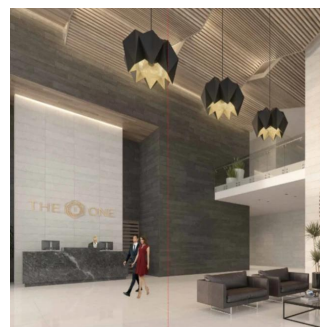

Pentkhaus

Penthouse En Bosque Real Country Club Huixquilucan

Panama, Panama, Panamá, Av. Camino Nuevo a Huixquilucan, , ,

PRODAZHNAYA TSENA

\$ 2220400.00

 280 qm

 6 komnaty

 3 spal'ni

 3 vannyye
komnaty

 3 etazhi

 3 qm Ploshchad'  3 mesta dlya
zemel'nogo uchastka mashin

Jcm Bienes Ra?ces

Jcm Bienes Ra?ces

Naucalpan de Juárez, Mexico - Mestnoye Vremya

+52 55 8421 5859

The One Bosque Real Penthouse de 280 m2 Cuenta con recibidor, sala comedor, cocina integral, 3 recámaras con baño, medio baños para visitas, independiente; la principal con vestidor, cuarto de servicio con baño independiente, closet de blancos, terraza y 4 estacionamientos. Motor Lobby, control de ingreso, rampa vehicular, espejo de agua, andén, Estar, Vestíbulo de elevadores, elevadores, escaleras de emergencia, elevador de servicio, servicio, ste, cuarto eléctrico, correo, administración, business center, gimnasio, kids club, juegos infantiles, WC, salón de eventos, Terraza, cocina y jardín. Ubicado a sólo 2 minutos de Interlomas, a 7 minutos de Bosques de las Lomas, a 12 minutos de Santa Fe y a 15 minutos del Toreo.