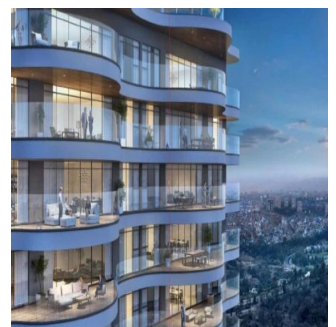

Pentkhaus

Penthouse En Bosque Real Country Club Huixquilucan

Panama, Panama, Panamá, Av. Camino Nuevo a Huixquilucan, , ,

PRODAZHNAYA TSENA

\$ 2220400.00

 280 qm

 6 komnaty

 3 spal'ni

 3 vannyye
komnaty

 3 etazhi

 3 qm Ploshchad'  3 mesta dlya
zemel'nogo uchastka mashin

Jcm Bienes Ra?ces

Jcm Bienes Ra?ces

Naucalpan de Juárez, Mexico - Mestnoye Vremya

+52 55 8421 5859

The One Bosque Real Penthouse de 280 m2 Cuenta con recibidor, sala comedor, cocina integral, 3 recámaras con baño, medio baños para visitas, independiente; la principal con vestidor, cuarto de servicio con baño independiente, closet de blancos, terraza y 4 estacionamientos. Motor Lobby, control de ingreso, rampa vehicular, espejo de agua, andén, Estar, Vestíbulo de elevadores, elevadores, escaleras de emergencia, elevador de servicio, servicio, ste, cuarto eléctrico, correo, administración, business center, gimnasio, kids club, juegos infantiles, WC, salón de eventos, Terraza, cocina y jardín. Ubicado a sólo 2 minutos de Interlomas, a 7 minutos de Bosques de las Lomas, a 12 minutos de Santa Fe y a 15 minutos del Toreo.