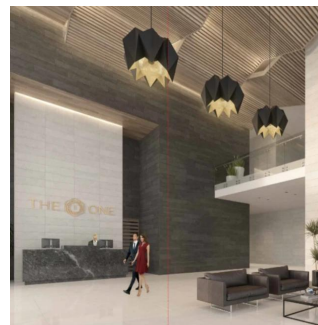

Pentkhaus

Departamento En Bosque Real Country Club Huixquilucan

Panama, Panamá, Panamá, Av. Camino Nuevo a Huixquilucan, , ,

PRODAZHNAYA TSENA

\$ 3043600.00

 780 qm

 6 komnaty

 3 spal'ni

 3 vannyye komnaty

 3 etazhi

 3 qm Ploshchad'  3 mesta dlya zemel'nogo uchastka mashin

Jcm Bienes Ra?ces

Jcm Bienes Ra?ces

Naucalpan de Juárez, Mexico - Mestnoye Vremya

+52 55 8421 5859

The One Bosque Real Departamento de 780m2 Cuenta con recibidor, sala comedor, cocina integral, 2 recámaras con baño independiente; la principal con vestidor, medio baño, cuarto de servicio con baño independiente, closet de blancos, terraza y 2 estacionamientos. Motor Lobby, control de ingreso, rampa vehicular, espejo de agua, andén, Estar, Vestíbulo de elevadores, elevadores, escaleras de emergencia, elevador de servicio, servicio, ste, cuarto eléctrico, correo, administración, business center, gimnasio, kids club, juegos infantiles, WC, salón de eventos, Terraza, cocina y jardín. Ubicado a sólo 2 minutos de Interlomas, a 7 minutos de Bosques de las Lomas, a 12 minutos de Santa Fe y a 15 minutos del Toreo.