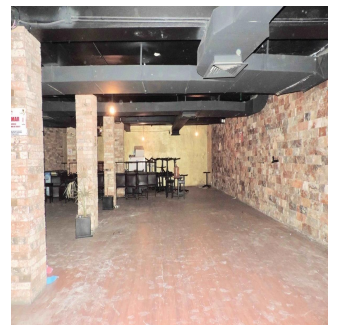

## Local De Dos Pisos En Pasaje Comercial En Tlalnepantla

Panama, Panamá, Panamá, , , 54080,

YEZHEMESYACHNAYA ARENDA TSENA

**\$ 4800.00**

PRODAZHNAYA TSENA

**\$ 0.00**

 480 qm

 0 komnaty

Local de 480 m2 en dos niveles. Remodelado en 2015. Ideal para restaurante, gimnasio, salón de fiestas, escuela, tienda, ... P.B.: Cuenta con cortinas metálicas, área libre, con balcón con cristales, baño de damas y caballeros, barra, cabina y bodega. P.A.: Área al aire libre con ventanales de cristal y balcones con terraza, área de cocina equipada, baño de damas y caballeros y un privado para oficina. Cuenta con uso de suelo comercial. Muy bien ubicado a espaldas de Sam's Club, frente a Mundo E, a una calle de Periférico Norte y a 5 minutos de Satélite. Requisitos: -Un mes de renta. -2 rentas como deposito en garantía. -Póliza jurídica de arrendamiento. -Renta + I.V.A.