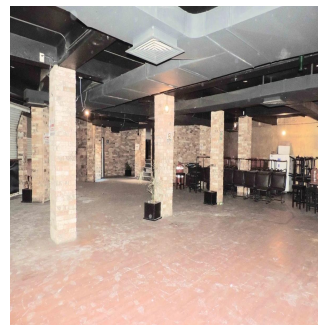

## Local De Dos Pisos En Pasaje Comercial En Tlalnepantla

Panama, Panamá, Panamá, , , 54080,

YEZHEMESYACHNAYA ARENDA TSENA

**\$ 4800.00**

PRODAZHNAYA TSENA

**\$ 0.00**

 480 qm

 0 komnaty

Local de 480 m2 en dos niveles. Remodelado en 2015. Ideal para restaurante, gimnasio, salón de fiestas, escuela, tienda, ... P.B.: Cuenta con cortinas metálicas, área libre, con balcón con cristales, baño de damas y caballeros, barra, cabina y bodega. P.A.: Área al aire libre con ventanales de cristal y balcones con terraza, área de cocina equipada, baño de damas y caballeros y un privado para oficina. Cuenta con uso de suelo comercial. Muy bien ubicado a espaldas de Sam's Club, frente a Mundo E, a una calle de Periférico Norte y a 5 minutos de Satélite. Requisitos: -Un mes de renta. -2 rentas como deposito en garantía. -Póliza jurídica de arrendamiento. -Renta + I.V.A.