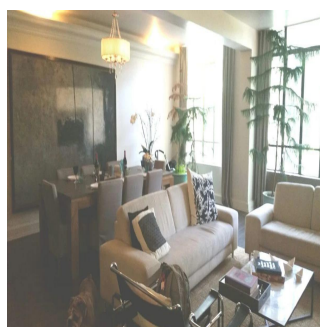

Pentkhaus

Hermoso Departamento En Renta En Lomas De Chapultepec

Panama, Los Santos Province, Los Santos Province, , , 11000,

YEZHEMESYACHNAYA ARENDA TSENA

$ 1300.00

180 qm

3 komnaty

2 spal'ni

1 vannyye komnaty

1 etazhi

1 qm Ploshchad' 1 mesta dlya zemel'nogo uchastka mashin

Ja Garza Bienes Raices

Ja Garza Bienes Raices

Monterrey, Mexico - Mestnoye Vremya

+52 81 1042 0924

Dos recamaras y family con opción a tres, un baño, un lugar de estacionamiento, área de lavado, cocina integral, techos altos y chimenea.

Edificio con encanto de 1940, ubicado en el corazón de las lomas con vista zona verde. Está ubicado en el primer nivel, no cuenta con el elevador, ni vigilancia. Son 6 departamentos en total.

Dostupna S: 28.08.2019

Pol: 4

Etazhi: 4

God Postroyki: 2017 Avtomobil'nyye Prostranstva: 4

God Postroyki: 2017

Tip: Ofis