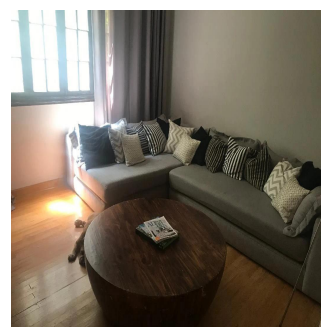

Pentkhaus

Hermoso Departamento En Renta En Lomas De Chapultepec

Panama, Los Santos Province, Los Santos Province, , , 11000,

YEZHEMESYACHNAYA ARENDA TSENA

$ 1300.00

180 qm

3 komnaty

2 spal'ni

1 vannyye komnaty

1 etazhi

1 qm Ploshchad' 1 mesta dlya zemel'nogo uchastka mashin

Ja Garza Bienes Raices

Ja Garza Bienes Raices

Monterrey, Mexico - Mestnoye Vremya

+52 81 1042 0924

Dos recamaras y family con opción a tres, un baño, un lugar de estacionamiento, área de lavado, cocina integral, techos altos y chimenea.

Edificio con encanto de 1940, ubicado en el corazón de las lomas con vista zona verde. Está ubicado en el primer nivel, no cuenta con el elevador, ni vigilancia. Son 6 departamentos en total.

Dostupna S: 28.08.2019

Pol: 4

Etazhi: 4

God Postroyki: 2017 Avtomobil'nyye Prostranstva: 4

God Postroyki: 2017

Tip: Ofis