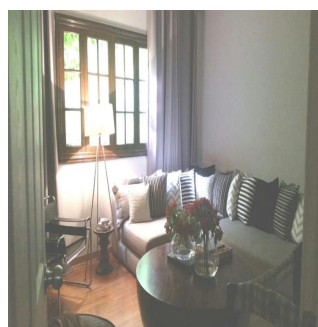

Pentkhaus

Hermoso Departamento En Renta En Lomas De Chapultepec

Panama, Los Santos Province, Los Santos Province, , , 11000,

YEZHEMESYACHNAYA ARENDA TSENA

$ 1300.00

180 qm

3 komnaty

2 spal'ni

1 vannyye komnaty

1 etazhi

1 qm Ploshchad' 1 mesta dlya zemel'nogo uchastka mashin

Ja Garza Bienes Raices

Ja Garza Bienes Raices

Monterrey, Mexico - Mestnoye Vremya

+52 81 1042 0924

Dos recamaras y family con opción a tres, un baño, un lugar de estacionamiento, área de lavado, cocina integral, techos altos y chimenea.

Edificio con encanto de 1940, ubicado en el corazón de las lomas con vista zona verde. Está ubicado en el primer nivel, no cuenta con el elevador, ni vigilancia. Son 6 departamentos en total.

Dostupna S: 28.08.2019

Pol: 4

Etazhi: 4

God Postroyki: 2017 Avtomobil'nyye Prostranstva: 4

God Postroyki: 2017

Tip: Ofis