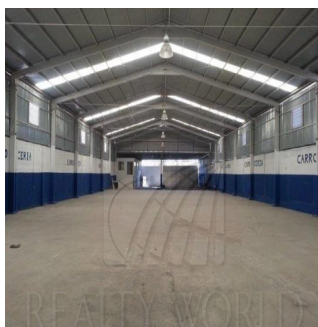

0 vannyye komnaty

0 etazhi

0 qm Ploshchad' 0 mesta dlya zemel'nogo uchastka mashin

**Ja Garza Bienes Raices**

Ja Garza Bienes Raices

Monterrey, Mexico - Mestnoye Vremya

**+52 81 1042 0924**

Nave recién construidas con materiales de primera calidad. Medidas de Bodega: 20m de frente X 71m de fondo, en total 1420 m2 Oficinas: 2 pisos de 25m de frente X 4m de fondo, en total 200 m2 Cuenta con: recepción, 4 privados, Sala de juntas, Baños hombres y mujeres de oficina, Baños con vestidor para trabajadores, Comedor para empleados, Caseta / almacén con baño Nave: Altura: A Columnas 6.2 metros AL Centro 7.4 metros Portón: Altura: 5.5. metros Largo: 10 metros Piso: Alta resistencia Servicios: Luz Trifásica, agua, gas