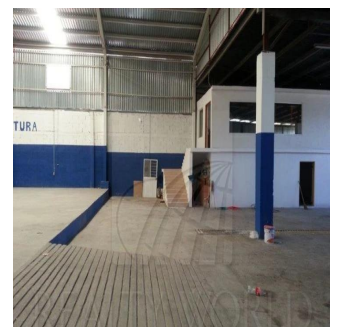

0 vannyye komnaty

0 etazhi

0 qm Ploshchad' 0 mesta dlya zemel'nogo uchastka mashin

**Ja Garza Bienes Raices**

Ja Garza Bienes Raices

Monterrey, Mexico - Mestnoye Vremya

**+52 81 1042 0924**

Nave recién construidas con materiales de primera calidad. Medidas de Bodega: 20m de frente X 71m de fondo, en total 1420 m2 Oficinas: 2 pisos de 25m de frente X 4m de fondo, en total 200 m2 Cuenta con: recepción, 4 privados, Sala de juntas, Baños hombres y mujeres de oficina, Baños con vestidor para trabajadores, Comedor para empleados, Caseta / almacén con baño Nave: Altura: A Columnas 6.2 metros AL Centro 7.4 metros Portón: Altura: 5.5. metros Largo: 10 metros Piso: Alta resistencia Servicios: Luz Trifásica, agua, gas