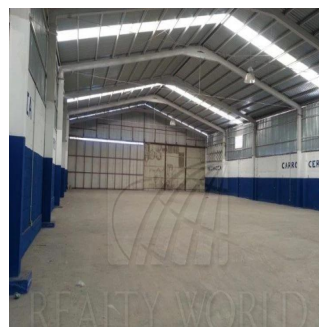

0 vannyye komnaty

0 etazhi

0 qm Ploshchad' 0 mesta dlya zemel'nogo uchastka mashin

**Ja Garza Bienes Raices**

Ja Garza Bienes Raices

Monterrey, Mexico - Mestnoye Vremya

**+52 81 1042 0924**

Nave recién construidas con materiales de primera calidad. Medidas de Bodega: 20m de frente X 71m de fondo, en total 1420 m2 Oficinas: 2 pisos de 25m de frente X 4m de fondo, en total 200 m2 Cuenta con: recepción, 4 privados, Sala de juntas, Baños hombres y mujeres de oficina, Baños con vestidor para trabajadores, Comedor para empleados, Caseta / almacén con baño Nave: Altura: A Columnas 6.2 metros AL Centro 7.4 metros Portón: Altura: 5.5. metros Largo: 10 metros Piso: Alta resistencia Servicios: Luz Trifásica, agua, gas