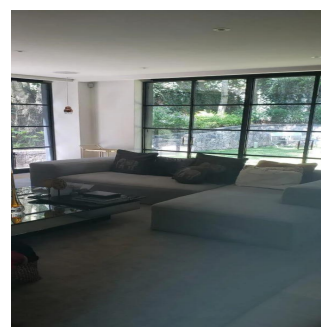

 3 vannyye komnaty

 3 etazhi

 3 qm Ploshchad'  3 mesta dlya zemel'nogo uchastka mashin

Ja Garza Bienes Raices

Ja Garza Bienes Raices

Monterrey, Mexico - Mestnoye Vremya

+52 81 1042 0924

3 recamaras con walking closset y baño, cuarto multiusos, family room, sala, comedor, cocina integral y equipada con estufa wolf y refri subzero, jardín, estacionamiento para 3-4 coches, tiene cámaras de seguridad con audio en el interior y exterior y paneles solares