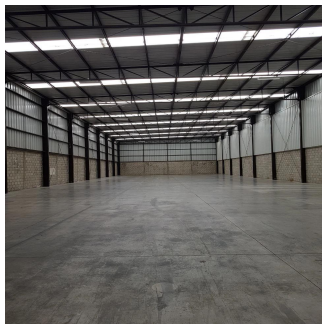

Pentkhaus

Bodega Nueva A Un Costado Del Aeropuerto

Panama, Panamá, Las Lajas, Privada Flor de Hortensia, , ,

YEZHEMESYACHNAYA ARENDA TSENA

\$ 4800.00

PRODAZHNAYA TSENA

\$ 797800.00

🏠 1764 qm 🏠 0 komnaty 🛏️ 0 spal'ni 🚿 0 vannyye komnaty

🏗️ 0 etazhi 📐 0 qm Ploshchad' 📍 0 mesta dlya zemel'nogo uchastka mashin

Ja Garza Bienes Raices
Ja Garza Bienes Raices
Monterrey, Mexico - Mestnoye Vremya

☎️ +52 81 1042 0924

Dirección: Flor de hortensia #1 esquina con Av. R. Michel. Colonia: Zapote del Valle. Municipio: Tlajomulco de Zúñiga. Estado: Jalisco. *Bodega actualmente rentada, a la venta únicamente para inversionistas. Metros de la superficie del terreno 20.50 mts de frente por calle R. Michel y 108.10 mts de fondo por flor de hortensia total 2216,05 m2 Altura de la bodega Ambos laterales en la parte mas baja de 8.90 mts y 9.80 mts en la parte mas alta Metros por área plata administrativa área de bóveda: 62.00 m2 planta de almacén área de techumbre: 1,702.00 m2 área de carga, descarga y estacionamiento: 452.00 m2 Fachada muy amplia y en perfecto estado. Entrada e ingresos Entrada de 4.50 mts de ancho por 6.0 mts de altura ingreso para camiones. 2 Andenes para carga y descarga. Entrada independiente para oficinas Áreas con las que cuenta: 2 oficinas, 2 baños completos con regaderas, entrada para camiones, 2 andenes para carga y descarga y área de bodega o nave industrial Estacionamiento: Estacionamiento para 4 autos en exterior sobre fachada Bodega lista para su entrega. Extras: Lámina R 100, calibre 24. instalación eléctrica monofásica y trifásica. Sistema de alarma de seguridad. Se entregan en perfecto estado de uso, ademas de detallada y pintada edad de la bodega aproximada 3 años Características Exterior Jardín Cisterna Facilidad para estacionarse General Bodega