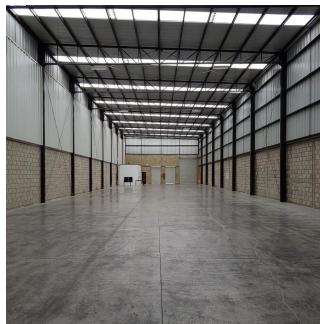

Pentkhaus

Bodega Nueva A Un Costado Del Aeropuerto

Panama, Panamá, Las Lajas, Privada Flor de Hortensia, , ,

YEZHEMESYACHNAYA ARENDA TSENA

\$ 4800.00

PRODAZHNAYA TSENA

\$ 797800.00

🏠 1764 qm 🏠 0 komnaty 🛏️ 0 spal'ni 🚿 0 vannyye komnaty

🏗️ 0 etazhi 📐 0 qm Ploshchad' 📍 0 mesta dlya zemel'nogo uchastka mashin

Ja Garza Bienes Raices
Ja Garza Bienes Raices
Monterrey, Mexico - Mestnoye Vremya

☎️ +52 81 1042 0924

Dirección: Flor de hortensia #1 esquina con Av. R. Michel. Colonia: Zapote del Valle. Municipio: Tlajomulco de Zúñiga. Estado: Jalisco. *Bodega actualmente rentada, a la venta únicamente para inversionistas. Metros de la superficie del terreno 20.50 mts de frente por calle R. Michel y 108.10 mts de fondo por flor de hortensia total 2216,05 m2 Altura de la bodega Ambos laterales en la parte mas baja de 8.90 mts y 9.80 mts en la parte mas alta Metros por área plata administrativa área de bóveda: 62.00 m2 planta de almacén área de techumbre: 1,702.00 m2 área de carga, descarga y estacionamiento: 452.00 m2 Fachada muy amplia y en perfecto estado. Entrada e ingresos Entrada de 4.50 mts de ancho por 6.0 mts de altura ingreso para camiones. 2 Andenes para carga y descarga. Entrada independiente para oficinas Áreas con las que cuenta: 2 oficinas, 2 baños completos con regaderas, entrada para camiones, 2 andenes para carga y descarga y área de bodega o nave industrial Estacionamiento: Estacionamiento para 4 autos en exterior sobre fachada Bodega lista para su entrega. Extras: Lámina R 100, calibre 24. instalación eléctrica monofásica y trifásica. Sistema de alarma de seguridad. Se entregan en perfecto estado de uso, ademas de detallada y pintada edad de la bodega aproximada 3 años Características Exterior Jardín Cisterna Facilidad para estacionarse General Bodega