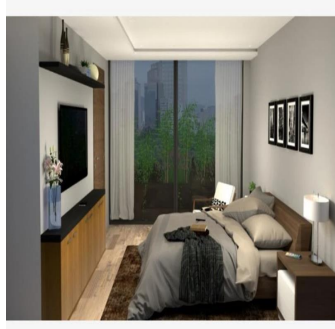

🚿 2 vannyye komnaty

🏢 2 etazhi

📐 2 qm Ploshchad' 📐 2 mesta dlya zemel'nogo uchastka mashin

Jorge Gamboa
Inmuebles Premium Cdmx
Ciudad de México, Mexico - Mestnoye Vremya

☎️ +52 5562462457

EXCELENTE DEPARTAMENTO EN VENTA. UBICADO EN LA MEJOR ZONA DE LA CIUDAD DE MÉXICO. 2 RECAMARAS, 2.5 BAÑOS, SALA/COMEDOR, COCINA INTEGRAL, CUARTO DE LAVADO, CUARTO DE SERVICIO. 2 ESTACIONAMIENTOS, SEGURIDAD LAS 24 HRS, TERRAZA Y JARDÍN. *LUGARES DE INTERÉS CERCANOS AL DESARROLLO* A CUADRA Y MEDIA DE AV. PDTE. MASARYK DONDE SE ENCUENTRAN LOS MEJORES Y MAS EXCLUSIVOS RESTAURANTES, NEGOCIOS, BOUTIQUES y PLAZAS COMERCIALES DE LA CIUDAD DE MÉXICO. Parque Lincoln, Martin Luther King JR., Parque Escultórico Polanco, DryClean USA Polanco, Hotel Polanco, La Bottiglia, Beth Itzjak, TechnoGym, Embajada de Francia, El Japonés Polanco, Jardín de la Republica de Líbano, Campo Marte, CAMPOS ELÍSEOS, Embajada de Líbano, Auditorio Nacional, Jardín Winston Churchill, Hotel Presidente InterContinental, JW Marriott, Zona de Bancos, Hyundai, Starbucks Obelisco, P&W, Surman Polanco, Pineda Covalin, The Palm, Chapulín, Centro Asturiano, VESTBODY GIMNASIO, *AVENIDAS PRINCIPALES QUE RODEAN AL DESARROLLO* PRESIDENTE MASARYK, LAFONTAINE, JULIO VERNE, ALEJANDRO DUMAS, CAMPOS ELÍSEOS, PASEO DE LA REFORMA, LUIS G. URBINA, ANATOLE FRANCE, MONTE ELBRUZ, GOLDSMITH, HORACIO, HOMERO, AV. MOLIERE, EJERCITO NACIONAL, EDGAR ALLAN POE, ARQUÍMEDES, RUBÉN DARÍO. Asesoría Gratuita. Lic. Jorge Arturo Gamboa. 55-6246-2457 WhatsApp 24/7. Celular: 5535158231.