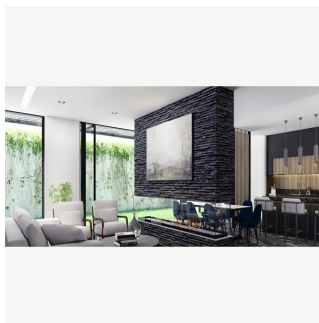

🚿 3 vannyye komnaty

🏢 3 etazhi

📐 3 qm Ploshchad' 📍 3 mesta dlya zemel'nogo uchastka mashin

Jorge Gamboa
Inmuebles Premium Cdmx
Ciudad de México, Mexico - Mestnoye Vremya

📞 +52 5562462457

Edificio de LUJO con solo 6 departamentos de uno y dos niveles que van desde los 184 m2 a 279 m2 de superficie: 4 departamentos de un nivel con vista hacia la calle de Aristóteles y 2 departamentos de 2 niveles con vista hacia el jardín posterior, desplantado sobre un terreno de 418 m2 y resuelto en un semi sótano que aloja 14 lugares de estacionamiento por medio de un sistema de elevaaautos, lobby y 4 niveles superiores. En ARISTÓTELES POLANCO podrás encontrar la mejor opción de departamentos en preventa de la Ciudad de México. ARISTÓTELES POLANCO satisface todas tus necesidades en un solo lugar y es la combinación perfecta entre lujo y exclusividad Se entregan 100% terminados con los mejores acabados de la zona, se pueden modificar algunos espacios a su gusto y necesidades. *LUGARES DE INTERÉS CERCANOS AL DESARROLLO* ANTARA, SAMS CLUB POLANCO, HOSPITAL ESPAÑOL, SUPERAMA, GALERÍAS DE ARTE, CONSULADOS, FARMACIA SAN PABLO Y GUADALAJARA, LABORATORIOS CHOPO, RESTAURANTE DON ASADO, CFE, HOSPITAL ÁNGELES SANTA MÓNICA, SMART FIT DOS PATIOS, EMBAJADA DE LA INDIA, MUNDO JOVEN POLANCO, SEAT, SANTANDER, CENTRO COMERCIAL MIYANA, PARROQUIA DE SAN AGUSTÍN, AMERICAN PARK, SINAGOGA BRIT BRAJA, KOSHER MAGUEN, PUJOL, LA BUENA BARRA STARBUCKS, SEARS, MACSTORE POLANCO, PABELLÓN POLANCO, FERRARI MÉXICO. *AVENIDAS PRINCIPALES QUE RODEAN AL DESARROLLO* HOMERO, HORACIO, AV. EJERCITO NACIONAL, MOLIERE, AV. RIO SAN JOAQUÍN, LAMARTINE, EUGENIO SUE, GALILEO, ARISTÓTELES. ENGANCHE 35% Informes sobre citas. Lic. Jorge Gamboa. 55-6246-2457 WhatsApp 24/7. Celular Lic. Agustín Rodríguez : 5535158231.