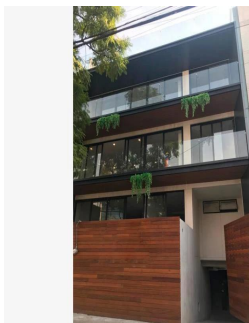

Pentkhaus

Departamento En Venta En Miguel Hidalgo Ciudad De M?xico

Panama, Chiriquí Province, Santa Clara, , , ,

PRODAZHNAYA TSENA

\$ 852400.00

🏠 270 qm

🏠 5 komnaty

🛏️ 2 spal'ni

🚿 3 vannyye komnaty

🏢 3 etazhi

📐 3 qm Ploshchad' 📍 3 mesta dlya zemel'nogo uchastka mashin

Jorge Gamboa
Inmuebles Premium Cdmx
Ciudad de México, Mexico - Mestnoye Vremya

📞 +52 5562462457

Edificio de LUJO con solo 6 departamentos de uno y dos niveles que van desde los 184 m2 a 279 m2 de superficie: 4 departamentos de un nivel con vista hacia la calle de Aristóteles y 2 departamentos de 2 niveles con vista hacia el jardín posterior, desplantado sobre un terreno de 418 m2 y resuelto en un semi sótano que aloja 14 lugares de estacionamiento por medio de un sistema de elevaaautos, lobby y 4 niveles superiores. En ARISTÓTELES POLANCO podrás encontrar la mejor opción de departamentos en preventa de la Ciudad de México. ARISTÓTELES POLANCO satisface todas tus necesidades en un solo lugar y es la combinación perfecta entre lujo y exclusividad Se entregan 100% terminados con los mejores acabados de la zona, se pueden modificar algunos espacios a su gusto y necesidades. *LUGARES DE INTERÉS CERCANOS AL DESARROLLO* ANTARA, SAMS CLUB POLANCO, HOSPITAL ESPAÑOL, SUPERAMA, GALERÍAS DE ARTE, CONSULADOS, FARMACIA SAN PABLO Y GUADALAJARA, LABORATORIOS CHOPO, RESTAURANTE DON ASADO, CFE, HOSPITAL ÁNGELES SANTA MÓNICA, SMART FIT DOS PATIOS, EMBAJADA DE LA INDIA, MUNDO JOVEN POLANCO, SEAT, SANTANDER, CENTRO COMERCIAL MIYANA, PARROQUIA DE SAN AGUSTÍN, AMERICAN PARK, SINAGOGA BRIT BRAJA, KOSHER MAGUEN, PUJOL, LA BUENA BARRA STARBUCKS, SEARS, MACSTORE POLANCO, PABELLÓN POLANCO, FERRARI MÉXICO. *AVENIDAS PRINCIPALES QUE RODEAN AL DESARROLLO* HOMERO, HORACIO, AV. EJERCITO NACIONAL, MOLIERE, AV. RIO SAN JOAQUÍN, LAMARTINE, EUGENIO SUE, GALILEO, ARISTÓTELES. ENGANCHE 35% Informes sobre citas. Lic. Jorge Gamboa. 55-6246-2457 WhatsApp 24/7. Celular Lic. Agustín Rodríguez : 5535158231.