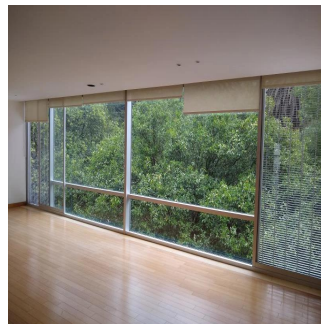

Pentkhaus

Luxury Apartment For Rent In Polanco Reforma

Panama, Coclé Province, Rio Hato, Av. Paseo de la Reforma, , ,

YEZHEMESYACHNAYA ARENDA TSENA

$ 3400.00

PRODAZHNAYA TSENA

$ 0.00

🏠 180 qm   🏠 7 komnaty   🛏️ 3 spal'ni   🚿 4 vannyye komnaty

🏢 4 etazhi   📐 4 qm Ploshchad' 📍 4 mesta dlya zemel'nogo uchastka mashin

Jorge Gamboa
Inmuebles Premium Cdmx
Ciudad de México, Mexico - Mestnoye Vremya

📞 +52 5562462457