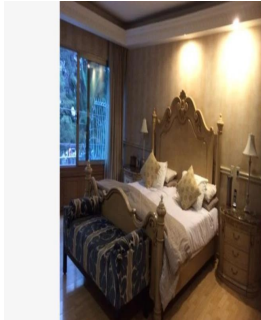

Pentkhaus

Excelente Casa En Renta

Panama, Panama, Panama City, Av. Paseo de la Reforma, , ,

YEZHEMESYACHNAYA ARENDA TSENA

\$ 12000.00

250 qm 8 komnaty 4 spal'ni 4 vannyye komnaty

4 etazhi 4 qm Ploshchad' 4 mesta dlya zemel'nogo uchastka mashin

Jorge Gamboa
Inmuebles Premium Cdmx
Ciudad de México, Mexico - Mestnoye Vremya

+52 5562462457

UBICADA EN LA MEJOR ZONA DE LA CIUDAD DE MÉXICO, 4 RECAMARAS CON VESTIDOR Y BAÑO, ESTUDIO, SALA, COMEDOR, ANTE COMEDOR, 2 CUARTOS DE SERVICIO, BODEGA, GIMNASIO, OFICINA, TERRAZA, JARDÍN, LUDOTECA.