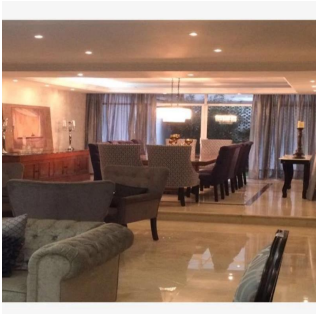

Jorge Gamboa
Inmuebles Premium Cdmx
Ciudad de México, Mexico - Mestnoye Vremya

+52 5562462457

UBICADA EN LA MEJOR ZONA DE LA CIUDAD DE MÉXICO, 4 RECAMARAS CON VESTIDOR Y BAÑO, ESTUDIO, SALA, COMEDOR, ANTE COMEDOR, 2 CUARTOS DE SERVICIO, BODEGA, GIMNASIO, OFICINA, TERRAZA, JARDÍN, LUDOTECA.