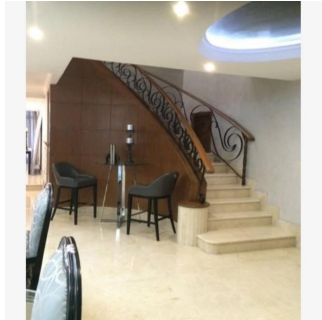

Pentkhaus

Excelente Casa En Renta

Panama, Panama, Panama City, Av. Paseo de la Reforma, , ,

YEZHEMESYACHNAYA ARENDA TSENA

\$ 12000.00

250 qm 8 komnaty 4 spal'ni 4 vannyye komnaty

4 etazhi 4 qm Ploshchad' 4 mesta dlya zemel'nogo uchastka mashin

Jorge Gamboa
Inmuebles Premium Cdmx
Ciudad de México, Mexico - Mestnoye Vremya

+52 5562462457

UBICADA EN LA MEJOR ZONA DE LA CIUDAD DE MÉXICO, 4 RECAMARAS CON VESTIDOR Y BAÑO, ESTUDIO, SALA, COMEDOR, ANTE COMEDOR, 2 CUARTOS DE SERVICIO, BODEGA, GIMNASIO, OFICINA, TERRAZA, JARDÍN, LUDOTECA.