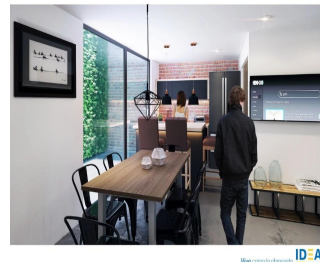

Pentkhaus

Colorado 27, Arquitectura De Primer Nivel

Panama, Panamá, La Chorrera, Benito Juárez, , 09700,

PRODAZHNAYA TSENA

$ 241300.00

61 qm

4 komnaty

2 spal'ni

2 vannyye komnaty

2 etazhi

2 qm Ploshchad' 2 mesta dlya zemel'nogo uchastka mashin

Llave Bienes Raices

Llave Bienes Raices

Ciudad de México, Mexico - Mestnoye Vremya

+52 55 5350 1150

Dostupna S: 26.08.2019

Pol: 4

Etazhi: 4

God Postroyki: 2017 Avtomobil'nyye Prostranstva: 4

God Postroyki: 2017

Tip: Ofis