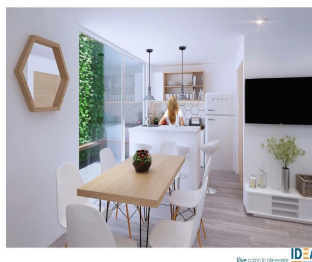

Pentkhaus

Colorado 27, Arquitectura De Primer Nivel

Panama, Panamá, La Chorrera, Benito Juárez, , 09700,

PRODAZHNAYA TSENA

$ 241300.00

61 qm

4 komnaty

2 spal'ni

2 vannyye komnaty

2 etazhi

2 qm Ploshchad' 2 mesta dlya zemel'nogo uchastka mashin

Llave Bienes Raices

Llave Bienes Raices

Ciudad de México, Mexico - Mestnoye Vremya

+52 55 5350 1150

Dostupna S: 26.08.2019

Pol: 4

Etazhi: 4

God Postroyki: 2017 Avtomobil'nyye Prostranstva: 4

God Postroyki: 2017

Tip: Ofis