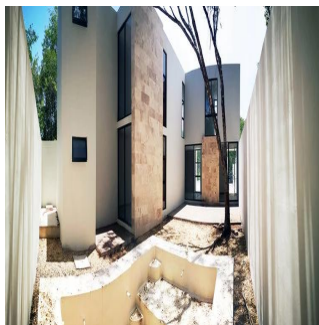

Por tener los residenciales más exclusivos y los mejores hoteles de la Riviera Maya. Cuenta con amplias calles completamente urbanizadas, con hermosas áreas verdes, centros comerciales, escuelas, universidades y hospitales cercanos.

- CARACTERÍSTICAS GENERALES

Las casas cuentan con 3 recámaras, cada una con baño y vestidor; una de las recámaras en la planta baja tiene salida directa al jardín y la alberca. Están equipadas con: omedor Cocina integral con barra de granito Amplias alacenas Closets Medio cancel de vidrio templado en los baños. Amplia terraza con vista a la alberca Sala de TV Estudio Área de lavado techada Cochera para 2 autos con portón eléctrico Cisterna de 2500 litros Sistema Hidroneumático Tanque de gas estacionario Aires acondicionados Inverter Ventiladores de techo