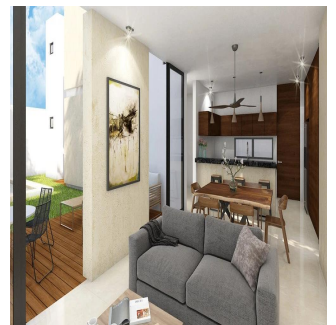

Por tener los residenciales más exclusivos y los mejores hoteles de la Riviera Maya. Cuenta con amplias calles completamente urbanizadas, con hermosas áreas verdes, centros comerciales, escuelas, universidades y hospitales cercanos.

- CARACTERÍSTICAS GENERALES

Las casas cuentan con 3 recámaras, cada una con baño y vestidor; una de las recámaras en la planta baja tiene salida directa al jardín y la alberca. Están equipadas con: omedor Cocina integral con barra de granito Amplias alacenas Closets Medio cancel de vidrio templado en los baños. Amplia terraza con vista a la alberca Sala de TV Estudio Área de lavado techada Cochera para 2 autos con portón eléctrico Cisterna de 2500 litros Sistema Hidroneumático Tanque de gas estacionario Aires acondicionados Inverter Ventiladores de techo