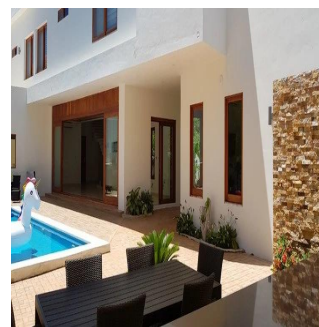

Pentkhaus

Casa Lluvia Selvamar

Panama, Panamá, Panamá, , , ,

PRODAZHNAYA TSENA

$ 802100.00

🏠 583 qm

🏠 6 komnaty

🚗 3 spal'ni

🚿 3 vannyye komnaty

🏠 3 etazhi

📐 3 qm Ploshchad' 📍 3 mesta dlya zemel'nogo uchastka mashin

Angelica Palacio

Provisa Grupo Inmobiliario

Playa del Carmen, Mexico - Mestnoye Vremya

☎ +52 984 127 6169