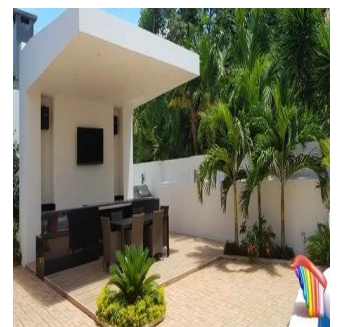

Pentkhaus

Casa Lluvia Selvamar

Panama, Panamá, Panamá, , , ,

PRODAZHNAYA TSENA

$ 802100.00

🏠 583 qm

🏠 6 komnaty

🚗 3 spal'ni

🚿 3 vannyye komnaty

🏠 3 etazhi

📐 3 qm Ploshchad' 📍 3 mesta dlya zemel'nogo uchastka mashin

Angelica Palacio

Provisa Grupo Inmobiliario

Playa del Carmen, Mexico - Mestnoye Vremya

☎ +52 984 127 6169