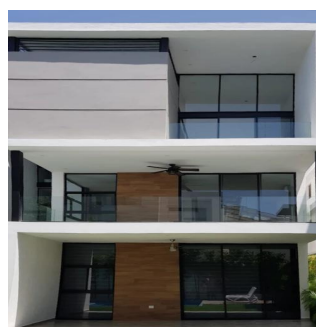

 2 vannyye komnaty

 2 etazhi

 2 qm Ploshchad'  2 mesta dlya zemel'nogo uchastka mashin

Angelica Palacio

Provisa Grupo Inmobiliario

Playa del Carmen, Mexico - Mestnoye Vremya

+52 984 127 6169

Modernos departamentos de diseño minimalista rodeados de vegetación ubicado en un desarrollo privado dentro de El Cielo Residencial. El conjunto consta de 6 departamentos con amplias terrazas más 3 exclusivos Penthouses con sala a doble altura, estudio tipo mezzanine con baño completo y solarío privado con jacuzzi. Cuenta con más de 270 m² de área común con jardines, alberca con chapoteadero, asoleadero, terraza para fiestas, baños. El edificio contará con elevador para facilitar la circulaciones verticales del edificio. Superficies en M² del Departamento Penthouse (A): 193 m² 132 m² | 8 m² de terraza | 28 m² de solarío | 25 m² de 2 cajones de estacionamiento