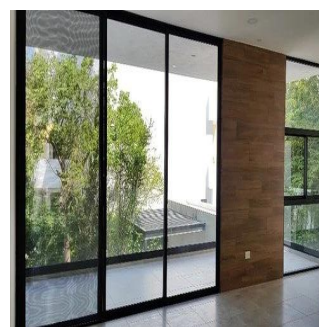

 2 vannyye komnaty

 2 etazhi

 2 qm Ploshchad'  2 mesta dlya zemel'nogo uchastka mashin

Angelica Palacio

Provisa Grupo Inmobiliario

Playa del Carmen, Mexico - Mestnoye Vremya

+52 984 127 6169

Modernos departamentos de diseño minimalista rodeados de vegetación ubicado en un desarrollo privado dentro de El Cielo Residencial. El conjunto consta de 6 departamentos con amplias terrazas más 3 exclusivos Penthouses con sala a doble altura, estudio tipo mezzanine con baño completo y solarío privado con jacuzzi. Cuenta con más de 270 m² de área común con jardines, alberca con chapoteadero, asoleadero, terraza para fiestas, baños. El edificio contará con elevador para facilitar la circulaciones verticales del edificio. Superficies en M² del Departamento Penthouse (A): 193 m² 132 m² | 8 m² de terraza | 28 m² de solarío | 25 m² de 2 cajones de estacionamiento