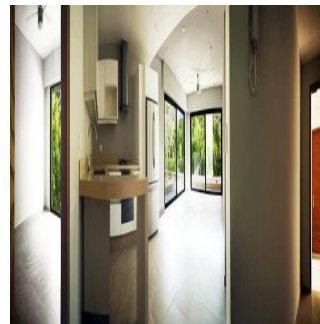

1 etazhi

1 qm Ploshchad' 1 mesta dlya zemel'nogo uchastka mashin

**Angelica Palacio**

Provisa Grupo Inmobiliario

Playa del Carmen, Mexico - Mestnoye Vremya

+52 984 127 6169

Natura Apartments es un proyecto modernista contemporáneo que cuenta con 22 unidades, entre departamentos de 1 y 2 recámaras y penthouse de 2 niveles con jacuzzi pergola y solarío, que van desde los 77.80 m2 hasta 202.90 m2. En cada unidad encontramos amplios espacios con iluminación natural, grandes balcones que permiten ambientes con abundante luz natural y vista de 180 grados del hermoso entorno selvático de sus alrededores con acabados de última generación. Se encuentra ubicado en el Complejo Residencial Selvamar, dentro de la Privada Horizonte, a tan sólo pasos de la playa y a 10 minutos de la famosa 5a Avenida. ALBERCA COMUNAL TIPO INFINITY Con deck de madera de todo lo largo de la alberca. Es un proyecto rodeado de áreas verdes, impresionante deck-soleadero y gran piscina que cubre el frente de la fachada. TERRAZAS TOP ROOF En cada unidad Penthouse con pérgolas individuales, área de camastros, sala, comedor y jacuzzi con vista a la espléndida vegetación del Complejo Residencial Selvamar. En Natura Apartments los amplios espacios permiten un total de 8 unidades por cada planta, logrando así gran privacidad y tranquilidad en el entorno. Cuenta con un estacionamiento subterráneo con 38 espacios y elevador.