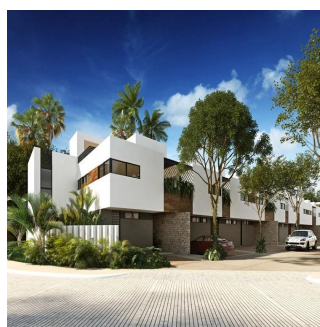

Pentkhaus

Residencial De 18 Casas

Panama, Panama, Panama City, , , ,

PRODAZHNAYA TSENA

\$ 175500.00 187 qm 5 komnaty 3 spal'ni 2 vannyye komnaty 2 etazhi 2 qm Ploshchad'  2 mesta dlya zemel'nogo uchastka mashin**Angelica Palacio**

Provisa Grupo Inmobiliario

Playa del Carmen, Mexico - Mestnoye Vremya

**+52 984 127 6169**

Ubicada en un desarrollo privado de 18 viviendas dentro de El Cielo Residencial. Cuenta con 3 modelos de acuerdo a las necesidades del cliente en cuestión de espacio, diseño y confort. Las casas son de diseño minimalista completamente equipadas. Las dimensiones del terreno son de 117 m2 y de construidos techados de 187.80 m2. Urbanización de lujo con calle de concreto hidráulico, cocheras de concreto estampado y todos los servicios subterráneos (agua, luz, drenaje y teléfono). Alberca de mas de 60 m2 con área de niños, terraza techada con bar, área de camastros, baños y 200 m2 de áreas verdes. Cocina integral con meseta de granito equipada con parrilla, campana, lavavajillas y horno de gas. Closets con cajones, entrepaños, tubos de aluminio y puertas. Mesetas de baño con granito Oxford y muebles bajo lavabo. Cisterna de 1,500L y sistema hidroneumático para una óptima presión de agua, focos led y contactos con salida usb en recamaras, ventiladores de acero inoxidable, calentador de gas y aires acondicionados (4).