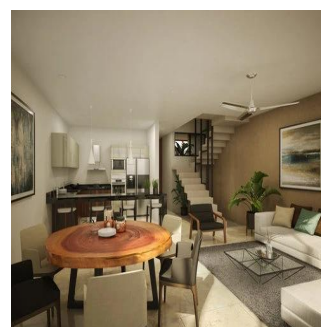

Pentkhaus

Residencial De 18 Casas

Panama, Panama, Panama City, , , ,

PRODAZHNAYA TSENA

\$ 175500.00 187 qm 5 komnaty 3 spal'ni 2 vannyye komnaty 2 etazhi 2 qm Ploshchad'  2 mesta dlya zemel'nogo uchastka mashin**Angelica Palacio**

Provisa Grupo Inmobiliario

Playa del Carmen, Mexico - Mestnoye Vremya

**+52 984 127 6169**

Ubicada en un desarrollo privado de 18 viviendas dentro de El Cielo Residencial. Cuenta con 3 modelos de acuerdo a las necesidades del cliente en cuestión de espacio, diseño y confort. Las casas son de diseño minimalista completamente equipadas. Las dimensiones del terreno son de 117 m2 y de construidos techados de 187.80 m2. Urbanización de lujo con calle de concreto hidráulico, cocheras de concreto estampado y todos los servicios subterráneos (agua, luz, drenaje y teléfono). Alberca de mas de 60 m2 con área de niños, terraza techada con bar, área de camastros, baños y 200 m2 de áreas verdes. Cocina integral con meseta de granito equipada con parrilla, campana, lavavajillas y horno de gas. Closets con cajones, entrepaños, tubos de aluminio y puertas. Mesetas de baño con granito Oxford y muebles bajo lavabo. Cisterna de 1,500L y sistema hidroneumático para una óptima presión de agua, focos led y contactos con salida usb en recamaras, ventiladores de acero inoxidable, calentador de gas y aires acondicionados (4).