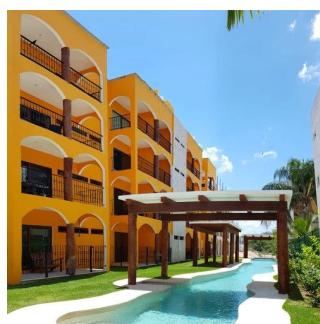

## Conjunto De 36 Departamentos Divididos En 3 Torres

Panama, Panamá, Panama City, , , ,

PRODAZHNAYA TSENA

**\$ 181500.00**

 2 qm

 4 komnaty

 2 spal'ni

 2 vannyye komnaty

 2 etazhi

 2 qm Ploshchad'  2 mesta dlya zemel'nogo uchastka mashin

**Angelica Palacio**

Provisa Grupo Inmobiliario

Playa del Carmen, Mexico - Mestnoye Vremya

+52 984 127 6169

Es un conjunto de 36 departamentos divididos en 3 torres, 12 departamentos por torre y 3 departamentos por nivel. Se encuentran ubicados dentro de El Cielo Residencial. Contiene áreas comunes con alberca de 80 metros de largo, con cenote natural y con un área verde de 5500 m2. Los departamentos contarán todos con 2 recamaras, 2 baños, la recamara principal con baño y la otra recamara compartirá el baño para visitas.