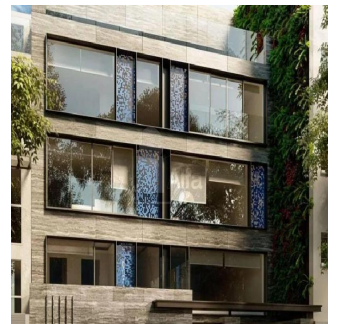

Pentkhaus

Departamento En Renta Polanco

Panama, Panama, Panama City, , , ,

YEZHEMESYACHNAYA ARENDA TSENA

\$ 2445.00

 153 qm

 5 komnaty

 2 spal'ni

 3 vannyye komnaty

 3 etazhi

 3 qm Ploshchad'  3 mesta dlya zemel'nogo uchastka mashin

Alfa Inmobiliaria

Alfa Inmobiliaria

Ciudad de México, Mexico - Mestnoye Vremya

+52 55539 54627

Espectacular departamento interior a estrenar de 153 metros distribuidos en 2 plantas. Sala comedor, cocina con concepto abierto. Cuarto de servicio con baño integral. Cuarto principal con vestidor y baño. 2da recamara con amplia . 2 cajones de estacionamiento. Los departamentos estarán listo para habitar a partir de 1 de septiembre 2019. Requisitos: 1 mes de Renta + 2 Meses de Deposito+ Aval con bien Raíz en CDMX. Precio de Renta US\$2,444.73+ 180.714 de Mantenimiento.