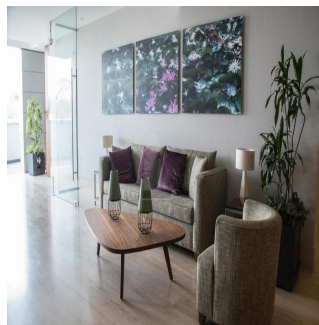

3 vannyye komnaty

3 etazhi

3 qm Ploshchad' 3 mesta dlya zemel'nogo uchastka mashin

Alfa Inmobiliaria

Alfa Inmobiliaria

Ciudad de México, Mexico - Mestnoye Vremya

+52 55539 54627

Garden House en venta ubicado en el proyecto Tres Cumbres en Santa Fe. Precio de venta de \$652,607.86. Superficie de 186 m2 habitables más las terrazas y balcones de 97 m2 con vista al bosque. El departamento cuenta doble entrada, salacomedor amplia, medio baño, cocina abierta, cuarto de servicio con baño completo, cuarto de lavado. 3 recámaras; la principal con vestidor walk in y baño, las segunda y tercera con clóset y baño independiente, todas tienen balcón. 2 lugares de estacionamiento. Tiene un complejo de amenidades con alberca semiolímpica, bar, gimnasio, salón de usos múltiples, ludoteca, área de juego para niños, vestidores con sauna, vapor y salas de masaje. Lobby independiente para cada torre con concierge. Seguridad 24 hrs.