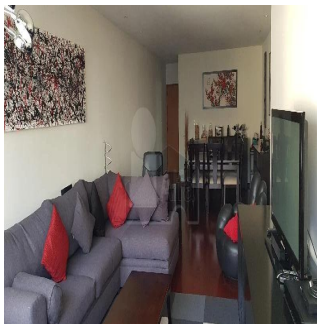

 3 vannyye komnaty

 3 etazhi

 3 qm Ploshchad'  3 mesta dlya zemel'nogo uchastka mashin

Alfa Inmobiliaria

Alfa Inmobiliaria

Ciudad de México, Mexico - Mestnoye Vremya

+52 55539 54627

Departamento en la calle Lamartine en venta, zona de Polanco entre Ejercito Nacional y Homero en 6to piso. Con un precio de venta de US\$496,994. Cuenta con amplia sala comedor, 3 recamaras, la principal con vestidor y baño, 2 baños completos, cocina cerrada, área de lavado integrada con amplio espacio para cuarto y baño de servicio, superficie de 137 m2, 2 cajones de estacionamiento y bodega. Departamento interior en excelente estado de conservación, edificio moderno que consta de 20 departamentos, 3 elevadores, seguridad las 24 horas y Roof Garden común.