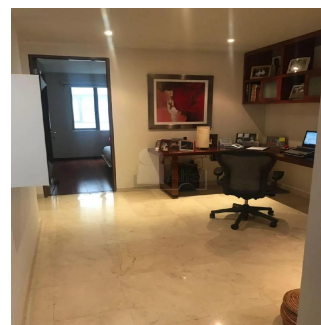

 2 vannyye komnaty

 2 etazhi

 2 qm Ploshchad'  2 mesta dlya zemel'nogo uchastka mashin

Alfa Inmobiliaria

Alfa Inmobiliaria

Ciudad de México, Mexico - Mestnoye Vremya

+52 55539 54627

Departamento en venta con un precio de US\$ 692,778 en la zona de Polanco. El inmueble tiene 143 m2, 3 recamaras, 2.5 baños, 2 lugares de estacionamiento, family, cuarto de servicio con baño integrado, pisos mármol, elevador, se encuentra en el piso 2, interior, el edificio cuenta con solo 9 departamentos en total y vigilancia las 24 horas. El departamento se encuentra como nuevo y tiene 5 años de antigüedad. Esta ubicado entre Av. Homero y Ejército Nacional.