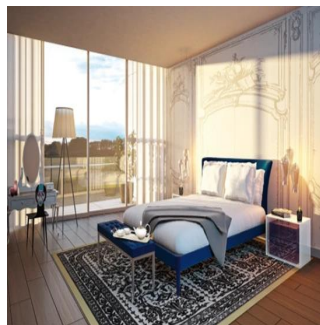

☎️ +52 5536664483

Departamento Junior PH con 404 m2 en dos niveles, de los cuales 274 están en un nivel (255m2 de construcción, más 19m2 de balcón), y 130m2 de Roof Garden. Alturas de 3.15mts. Se entregan en obra negra, con todas las salidas hidráulicas listas, por lo que se puede distribuir y decorar al gusto de cada residente, no tiene columnas en su interior por lo que nada obstruye para su distribución. Se encuentra en un edificio completamente nuevo en Rubén Darío. Tiene 4 elevadores con control de acceso inteligente para acceso a los departamentos, 2 elevadores de servicio con entrada independiente. Áreas comunes: alberca, salón para masajes, ludoteca, salón inglés de adultos, jacuzzi al aire libre, gimnasio, spa. Con respecto a la renta, el inquilino tendría que hacer la obra. Se podría descontar de rentas, y podría ser renta con opción a compra.