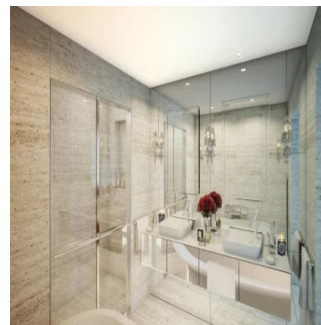

☎️ +52 5536664483

Departamento Junior PH con 404 m2 en dos niveles, de los cuales 274 están en un nivel (255m2 de construcción, más 19m2 de balcón), y 130m2 de Roof Garden. Alturas de 3.15mts. Se entregan en obra negra, con todas las salidas hidráulicas listas, por lo que se puede distribuir y decorar al gusto de cada residente, no tiene columnas en su interior por lo que nada obstruye para su distribución. Se encuentra en un edificio completamente nuevo en Rubén Darío. Tiene 4 elevadores con control de acceso inteligente para acceso a los departamentos, 2 elevadores de servicio con entrada independiente. Áreas comunes: alberca, salón para masajes, ludoteca, salón inglés de adultos, jacuzzi al aire libre, gimnasio, spa. Con respecto a la renta, el inquilino tendría que hacer la obra. Se podría descontar de rentas, y podría ser renta con opción a compra.